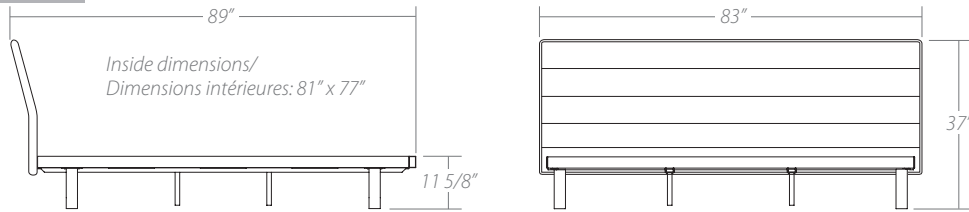

ENVY

BED/ LIT

ENVY BED/ LIT

Available sizes/ Dimensions disponibles:

Double size/ Lit double

Queen size/ Grand lit

King size/ Très grand lit

Features/ Spécifications:

Posture boards: 5/8" upholstered particle boards supported by steel reinforcements.

Planches de soutien: Panneaux de particules de 5/8" d'épaisseur recouverts de tissu et supportés par des renforts en acier.

Base: Available with 4 legs or sled base.

Base: Disponible avec 4 pattes ou base patin.

Features/ Spécifications:

Sizes:

- 3 available sizes: double, queen and king.

Frame:

- Available in all powder coated finishes.
- Adjustable feet.

Dimensions:

- 3 formats disponibles: double, grand et très grand lit.

Structure:

- Disponible dans tous les finis de peintures cuites.
- Sous-pattes ajustables.

Planches de soutien:

- Panneaux de particules de 5/8" d'épaisseur recouverts de tissu et supportés par des renforts en acier.
- Répondent aux exigences de garantie des fabricants de matelas.