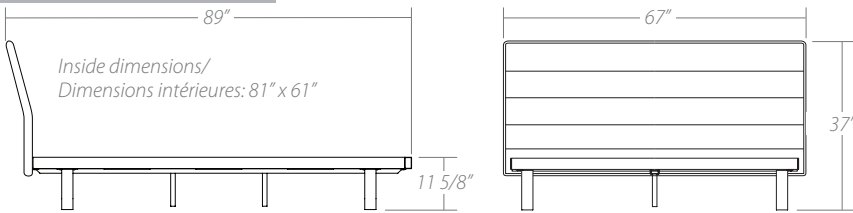

ENVY

BED/ LIT

ENVY BED/ LIT

Available sizes/ Dimensions disponibles:

Double size/ Lit double

Queen size/ Grand lit

King size/ Très grand lit

Features/ Spécifications:

Posture boards: 5/8" upholstered particle boards supported by steel reinforcements.

Planches de soutien: Panneaux de particules de 5/8" d'épaisseur recouverts de tissu et supportés par des renforts en acier.

Base: Available with 4 legs or sled base.

Base: Disponible avec 4 pattes ou base patin.

Features/ Spécifications:

Sizes:

- 3 available sizes: double, queen and king.

Frame:

- Available in all powder coated finishes.
- Adjustable feet.

Dimensions:

- 3 formats disponibles: double, grand et très grand lit.

Structure:

- Disponible dans tous les finis de peintures cuites.
- Sous-pattes ajustables.

Planches de soutien:

- Panneaux de particules de 5/8" d'épaisseur recouverts de tissu et supportés par des renforts en acier.
- Répondent aux exigences de garantie des fabricants de matelas.