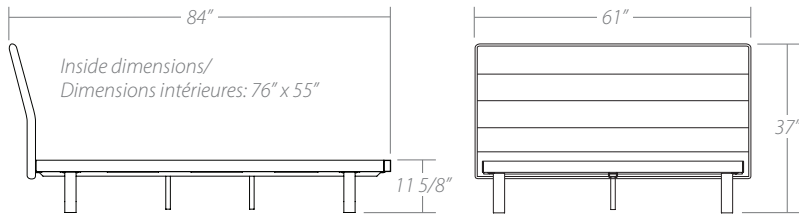

ENVY

BED/ LIT

ENVY BED/ LIT

Available sizes/ Dimensions disponibles:

Double size/ Lit double

Queen size/ Grand lit

King size/ Très grand lit

Features/ Spécifications:

Posture boards: 5/8" upholstered particle boards supported by steel reinforcements.

Planches de soutien: Panneaux de particules de 5/8" d'épaisseur recouverts de tissu et supportés par des renforts en acier.

Base: Available with 4 legs or sled base.

Base: Disponible avec 4 pattes ou base patin.

Features/ Spécifications:

Sizes:

- 3 available sizes: double, queen and king.

Frame:

- Available in all powder coated finishes.
- Adjustable feet.

Dimensions:

- 3 formats disponibles: double, grand et très grand lit.

Structure:

- Disponible dans tous les finis de peintures cuites.
- Sous-pattes ajustables.

Planches de soutien:

- Panneaux de particules de 5/8" d'épaisseur recouverts de tissu et supportés par des renforts en acier.
- Répondent aux exigences de garantie des fabricants de matelas.