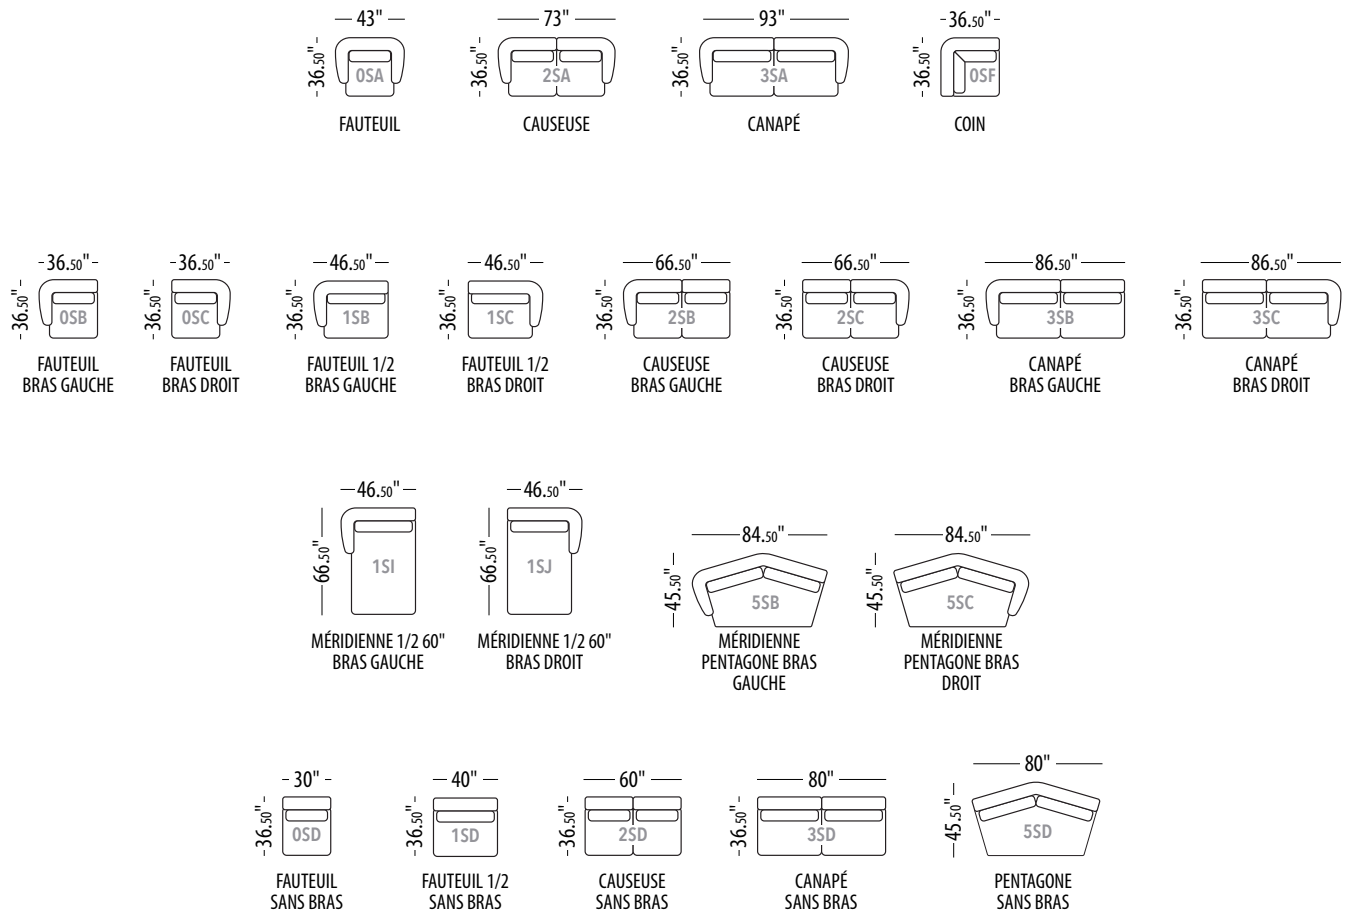

**ASSISE STANDARD**  
COUSSINS AMOVIBLES

Hauteur du dos/ bras: 29" • Hauteur de l'assise: 18 1/2" • Profondeur de l'assise: 21"

U.S. Patent No. 11,612,253 et autres brevets en instance.

Toutes dimensions indiquées sont approximatives.

# LE DUVAL

DÉLAI DE PRODUCTION: 4 À 6 SEMAINES

- Disponible dans tous les tissus Trica. Non disponible en cuir et en faux cuir.
- La base de métal est disponible dans tous les finis de peintures cuites.
- Les configurations Le Duval viennent avec les coussins avec arête arrondie plus petits (CRE-2518 et CRE-33218). Si vous voulez les coussins avec arête arrondie plus larges (CRE-3018 et CRE-4018), il faut le spécifier sur votre bon de commande.
- Coussins décoratifs non inclus.
- Chaque module est expédié dans une boîte.

**Coussin amovible**

Espace entre les coussins de dossier en mousse mémoire.

Hauteur du dos/ bras: 29"

Hauteur de l'assise: 18 1/2" • Profondeur de l'assise: 21"

Configuration #	Configuration #
<p><b>0S - Coussin amovible</b> Fauteuil</p> <p><b>OPTION DE PIVOT 360° À RETOUR AUTOMATIQUE :</b></p>	
<p><b>2S - Coussin amovible</b> Causeuse</p>	<p><b>3S - Coussin amovible</b> Canapé</p>
<p><b>5S - Coussin amovible</b> Sectionnel avec méridienne 1/2 60"</p> <p><b>Gauche Droite</b></p>	<p><b>7S - Coussin amovible</b> Sectionnel avec méridienne 1/2 60"</p> <p><b>Gauche Droite</b></p>
<p><b>9S - Coussin amovible</b> Sectionnel avec méridienne 1/2 60"</p> <p><b>Gauche Droite</b></p>	