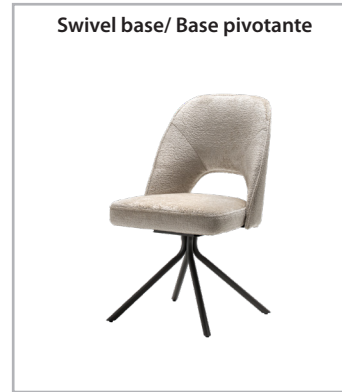

MIA

CHAIR/ CHAISE

Dimensions/ Dimensions:

Features/ Spécifications:

Frame:

- 5 available chair base options.
 - Available with metal, solid birch, solid oak or solid walnut legs.
 - Fully welded metal frame.
 - Metal legs are available in all powder coated finishes.
 - Felt pads included with round metal legs.
 - Memory swivel option available on swivel base.
 - Solid red oak or birch available in a variety of water-based UV-cured finishes.
 - The oak is brushed to enhance the look and feel of the grain.
 - The solid walnut is offered with a water-based UV-cured finish.
 - Even when ordered with wood legs, customer must choose a metal finish for the metal frame which is visible between the front and back legs.
- *Square wood legs are not available in solid walnut.

Upholstery:

- Available in all Trica fabrics, faux leathers and leathers.
- Multiple fabric option.
- COM and COL options (customer's own material or leather).
- Comfort seat included.
- High resilience foam.

Structure:

- 5 options de bases de chaises disponibles.
 - Disponible avec pattes de métal, de merisier, de chêne ou de noyer massifs.
 - Structure de métal entièrement soudée.
 - Les pattes de métal sont disponibles dans tous les finis de peintures cuites.
 - Sous-pattes avec feutre incluses avec pattes de métal rondes.
 - Option de pivot à retour automatique sur la base pivotante.
 - Chêne rouge ou merisier massif disponibles dans une vaste sélection de finis à base d'eau, séchés aux rayons ultraviolets.
 - Le chêne est brossé pour faire ressortir la richesse et le relief du grain.
 - Le noyer massif est offert avec un fini à base d'eau, séché aux rayons ultraviolets.
 - Lorsque la chaise est commandée avec des pattes de bois, le client doit quand même choisir un fini de métal pour la structure de métal qui est visible entre les pattes avant et arrière.
- *Les pattes de bois carrées ne sont pas disponibles en noyer massif.