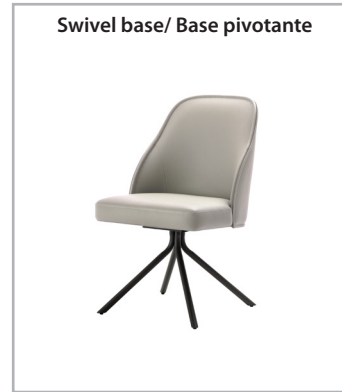

JUNE

CHAIR/ CHAISE

QUILTED BACK OPTION/ DOS MATELASSÉ EN OPTION

Dimensions/ Dimensions:

Features/ Spécifications:

Frame:

- 5 available chair base options.
- Available with metal, solid birch, solid oak or solid walnut legs.
- Fully welded metal frame.
- Metal legs are available in all powder coated finishes.
- Felt pads included with round metal legs.
- Memory swivel option available on swivel base.
- Solid red oak or birch available in a variety of water-based UV-cured finishes.
- The oak is brushed to enhance the look and feel of the grain.
- The solid walnut is offered with a water-based UV-cured finish.
- Even when ordered with wood legs, customer must choose a metal finish for the metal frame which is visible between the front and back legs.
- *Square wood legs are not available in solid walnut.

Upholstery:

- Available in all Trica fabrics and faux leathers.
- Not available in leather.
- Multiple fabric option.
- Quilted back option.
- COM option (customer's own material).
- Comfort seat included.
- High resilience foam.

Structure:

- 5 options de bases de chaises disponibles.
- Disponible avec pattes de métal, de merisier, de chêne ou de noyer massifs.
- Structure de métal entièrement soudée.
- Les pattes de métal sont disponibles dans tous les finis de peintures cuites.
- Sous-pattes avec feutre incluses avec pattes de métal rondes.
- Option de pivot à retour automatique sur la base pivotante.
- Chêne rouge ou merisier massif disponibles dans une vaste sélection de finis à base d'eau, séchés aux rayons ultraviolets.
- Le chêne est brossé pour faire ressortir la richesse et le relief du grain.
- Le noyer massif est offert avec un fini à base d'eau, séché aux rayons ultraviolets.
- Lorsque la chaise est commandée avec des pattes de bois, le client doit quand même choisir un fini de métal pour la structure de métal qui est visible entre les pattes avant et arrière.
- *Les pattes de bois carrées ne sont pas disponibles en noyer massif.