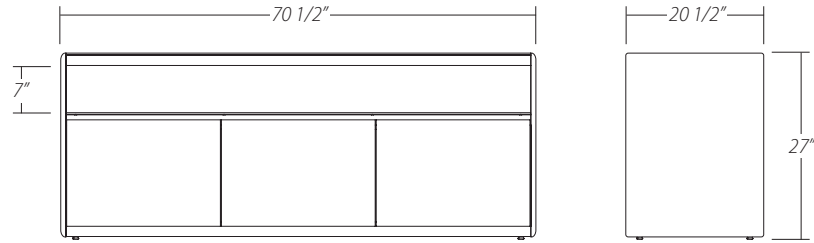

3 doors/ 3 portes

Features/ Spécifications:

Frame:

- Available in all powder coated finishes.
- Adjustable feet.
- Melamine finished back matches the color of the etched glass.
- Available with anti-glare and anti-fingerprint etched tempered glass, etched mirror and porcelain/ Dekton.
- Side panels are made of solid red oak, solid birch or solid walnut (3/4" thick).
- The oak is brushed to enhance the look and feel of the grain.
- The oak and birch are available in a variety of water-based uv-cured finishes.
- The solid walnut is offered with a water-based UV-cured finish.

Drawers:

- Inside of drawers is available in all Trica fabrics, faux leathers and bonded leathers. It is not available in leather.
- 2 full extension drawers with soft closing mechanism.
- Drawer bottoms are 5/8" thick.
- Laser cut design option available on glass and mirror drawers.

Doors:

- Soft closing mechanism on doors.
- Adjustable cam shelves that are locked into place for added sturdiness.
- Laser cut design option available on glass and mirror doors.

Structure:

- Disponible dans tous les finis de peintures cuites.
- Sous-pattes ajustables.
- Le dos en mélamine s'agence à la couleur du verre dépoli.
- Disponible avec verre trempé dépoli anti-reflets et anti-empreintes, miroir dépoli ou porcelaine/ Dekton.
- Les côtés sont faits de chêne rouge, de merisier ou de noyer massifs (3/4" d'épaisseur).
- Le chêne est brossé pour faire ressortir la richesse et le relief du grain.
- Le chêne et le merisier sont disponibles dans une vaste sélection de finis à base d'eau, séchés aux rayons ultraviolets.
- Le noyer massif est offert avec un fini à base d'eau, séché aux rayons ultraviolets.

Tiroirs:

- L'intérieur des tiroirs est disponible dans tous les tissus, faux cuirs et cuirs régénérés Trica. Il n'est pas disponible en cuir.
- 2 tiroirs avec glissière à extension totale et fermeture automatique silencieuse.
- Les fonds de tiroirs ont 5/8" d'épaisseur.
- Découpes laser disponibles en option sur les tiroirs en verre et en miroir.

Portes:

- Portes munies d'un amortisseur.
- Tablettes ajustables se fixant avec des cames de blocage pour plus de solidité.
- Découpes laser disponibles en option sur les portes en verre et en miroir.