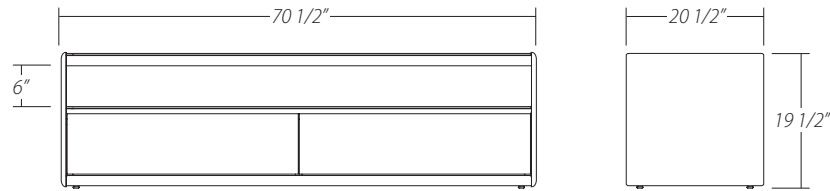

# HORIZON

MEDIA CONSOLE/ MEUBLE AUDIO-VIDÉO

2 drawers/ 2 tiroirs

3 doors/ 3 portes

Dimensions/ Dimensions:

## 2 drawers/ 2 tiroirs