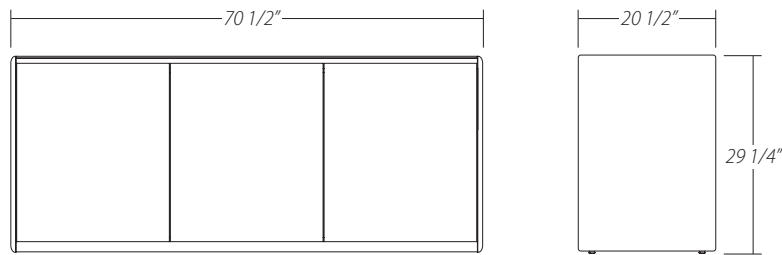

HORIZON

BUFFET

HORIZON BUFFET

Dimensions/ Dimensions:

Standard/ Standard

Full doors/ Portes allongées

Features/ Spécifications:

- Fully welded steel frame.
- Available in all powder coated finishes.
- Adjustable feet.
- Side panels are made of solid red oak, solid birch or solid walnut (3/4" thick).
- Adjustable cam shelves that are locked into place for added sturdiness.
- Soft closing mechanism on doors.
- Melamine finished back matches the color of the etched glass.
- Available with anti-glare and anti-fingerprint etched tempered glass, etched mirror or porcelain/ Dekton.
- Laser cut design option available on standard buffet glass and mirror doors.
- The oak is brushed to enhance the look and feel of the grain.
- The oak and birch are available in a variety of water-based uv-cured finishes.

- Structure d'acier entièrement soudée.
- Disponible dans tous les finis de peintures cuites.
- Sous-pattes ajustables.
- Les côtés sont faits de chêne rouge, de merisier ou de noyer massifs (3/4" d'épaisseur).
- Tablettes ajustables se fixant avec des cames de blocage pour plus de solidité.
- Portes munies d'un amortisseur.
- Le dos en mélamine s'agence à la couleur du verre dépoli.
- Disponible avec verre trempé dépoli anti-reflets et anti-empreintes, miroir dépoli ou porcelaine/ Dekton.
- Découpes laser disponibles en option sur les portes en verre et miroir du buffet standard.
- Le chêne est brossé pour faire ressortir la richesse et le relief du grain.
- Le chêne et le merisier sont disponibles dans une vaste sélection de finis à base d'eau, séchés aux rayons ultraviolets.