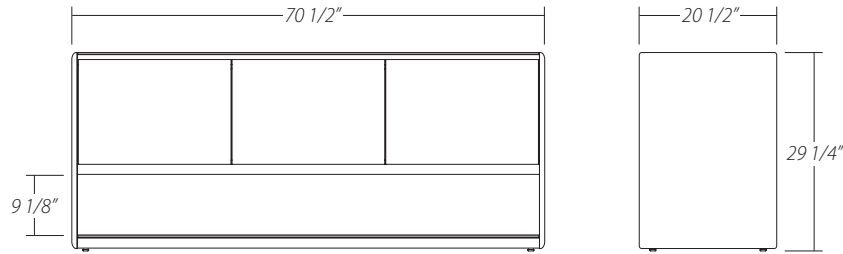

HORIZON

BUFFET

HORIZON BUFFET

Dimensions/ Dimensions:

Standard/ Standard

Full doors/ Portes allongées

Features/ Spécifications:

- Fully welded steel frame.
- Available in all powder coated finishes.
- Adjustable feet.
- Side panels are made of solid red oak, solid birch or solid walnut (3/4" thick).
- Adjustable cam shelves that are locked into place for added sturdiness.
- Soft closing mechanism on doors.
- Melamine finished back matches the color of the etched glass.
- Available with anti-glare and anti-fingerprint etched tempered glass, etched mirror or porcelain/ Dekton.
- Laser cut design option available on standard buffet glass and mirror doors.
- The oak is brushed to enhance the look and feel of the grain.
- The oak and birch are available in a variety of water-based uv-cured finishes.

- Structure d'acier entièrement soudée.
- Disponible dans tous les finis de peintures cuites.
- Sous-pattes ajustables.
- Les côtés sont faits de chêne rouge, de merisier ou de noyer massifs (3/4" d'épaisseur).
- Tablettes ajustables se fixant avec des cames de blocage pour plus de solidité.
- Portes munies d'un amortisseur.
- Le dos en mélamine s'agence à la couleur du verre dépoli.
- Disponible avec verre trempé dépoli anti-reflets et anti-empreintes, miroir dépoli ou porcelaine/ Dekton.
- Découpes laser disponibles en option sur les portes en verre et miroir du buffet standard.
- Le chêne est brossé pour faire ressortir la richesse et le relief du grain.
- Le chêne et le merisier sont disponibles dans une vaste sélection de finis à base d'eau, séchés aux rayons ultraviolets.