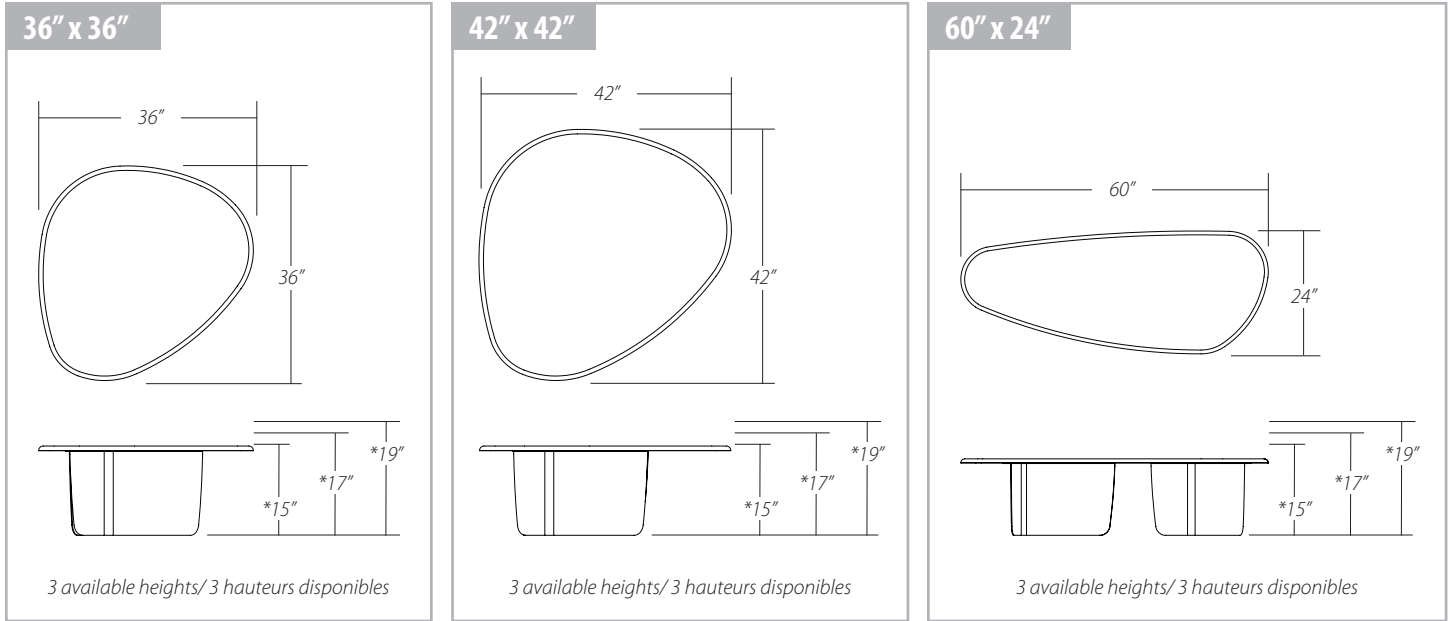

FARO

TABLE COLLECTION / COLLECTION DE TABLES

Dimensions/ Dimensions:

Features/ Spécifications:

Sizes:

- 3 available sizes of table tops:
 - 36" x 36"
 - 42" x 42"
 - 60" x 24"
- 3 available heights: 15", 17" and 19".

Dimensions:

- 3 grandeurs de dessus disponibles:
 - 36" x 36"
 - 42" x 42"
 - 60" x 24"
- 3 hauteurs disponibles: 15", 17" et 19".

Structure:

- Disponible dans tous les finis de peintures cuites.

Dessus de table: