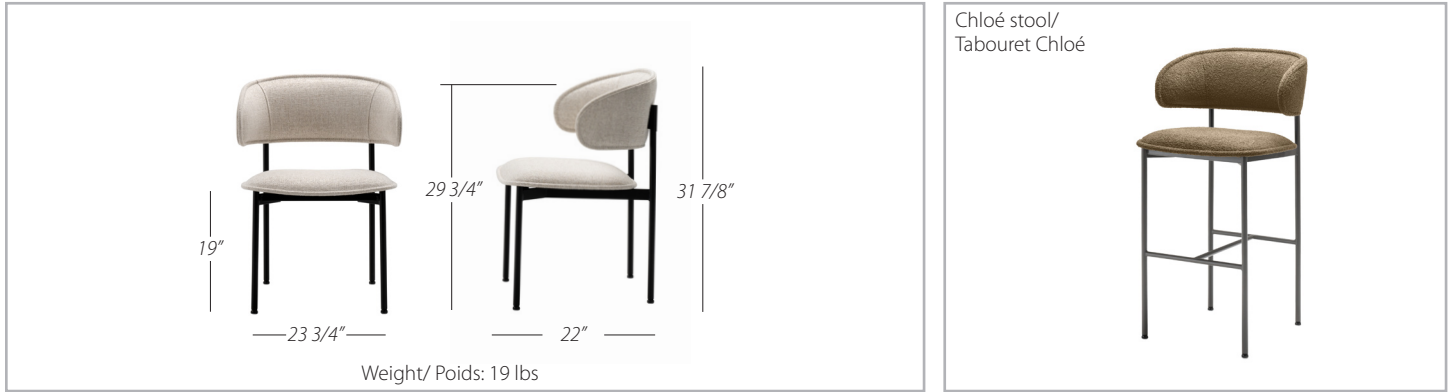

CHLOÉ

CHAIR/ CHAISE

CHLOÉ CHAIR/ CHAISE

Dimensions/ Dimensions:

Features/ Spécifications:

Frame:

- Fully welded metal frame.
- Available in all powder coated finishes.
- Felt pads included.

Upholstery:

- Available in all Trica fabrics and faux leathers.
- Not available in leather.
- Multiple fabric option.
- COM option (customer's own material).
- Comfort seat included.
- High resilience foam.

Structure:

- Structure de métal entièrement soudée.
- Disponibles dans tous les finis de peintures cuites.
- Sous-pattes avec feutre incluses.

Rembourrage:

- Disponible dans tous les tissus et faux cuirs Trica.
- Non disponible en cuir.
- Option tissus multiples.
- Option COM (tissu du client).
- Assise confort incluse.
- Mousse haute résilience.