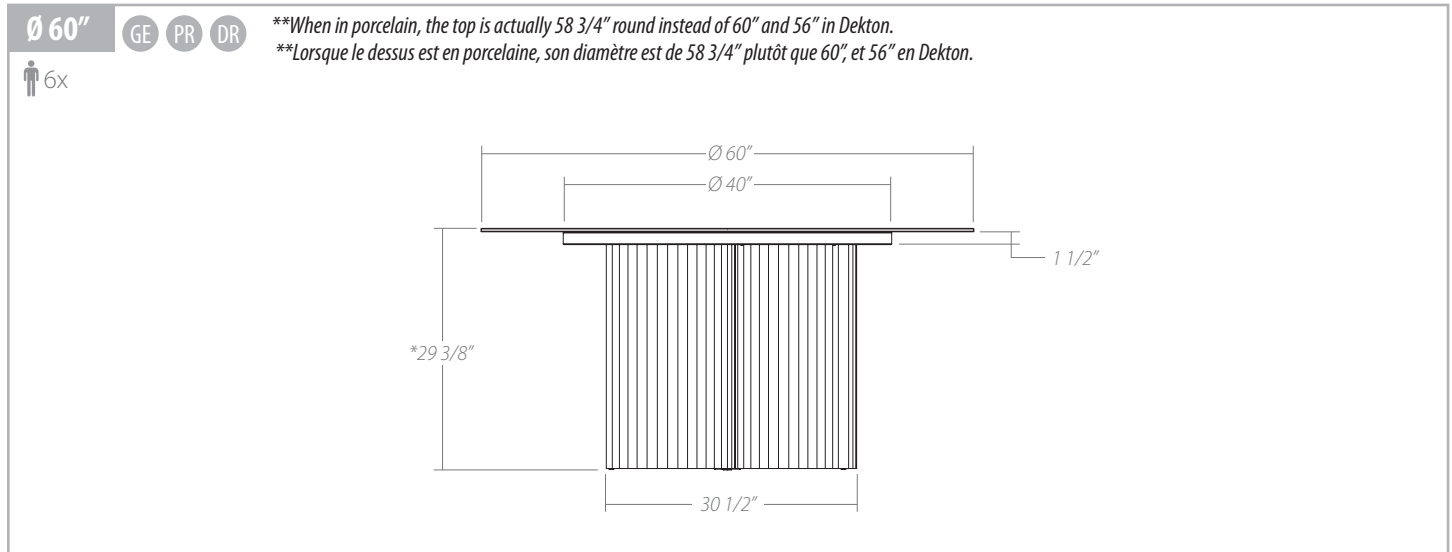

# WIND

TABLE

Available sizes/ Dimensions disponibles:

Available table top edges:  
Vue de côté des dessus de table disponibles:

#### Table top:

- Anti-glare and anti-fingerprint etched tempered glass
- 6 mm round porcelain and 8 mm round Dekton top laminated on a lacquered MDF board.
- Not available with clear glass.

#### Dessus de table:

- Verre trempé dépoli anti-reflets et anti-empreses
- Porcelaine de 6 mm d'épaisseur et Dekton de 8 mm d'épaisseur laminés sur un panneau de MDF lorsque ronds.
- Non disponible avec verre clair.