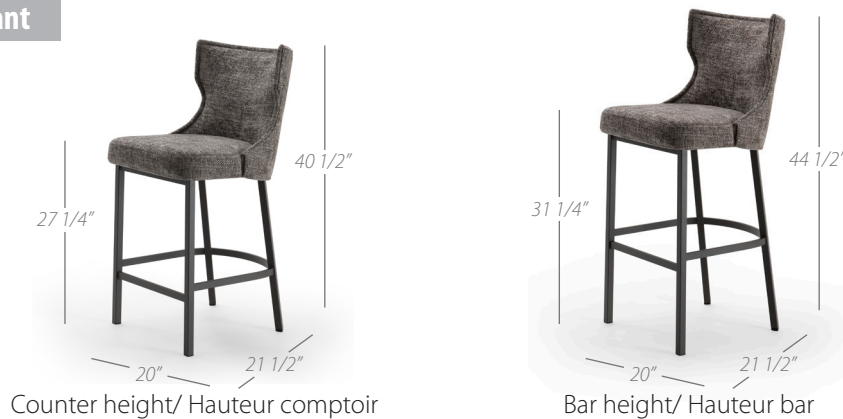

LUNA

BARSTOOL/TABOURET

QUILTED BACK OPTION/ DOS MATELASSÉ EN OPTION

Stationary/ Non pivotant

Swivel/ Pivotant

LUNA BARSTOOL/TABOURET

Dimensions/ Dimensions:

Stationary/ Non pivotant

Counter height/ Hauteur comptoir

Bar height/ Hauteur bar

Swivel/ Pivotant

Overall dimensions are the same with rectangular or round metal legs.
Les dimensions hors tout sont les mêmes avec des pattes de métal rectangulaires ou rondes.

Counter height/ Hauteur comptoir

Bar height/ Hauteur bar

Features/ Spécifications:

- | | |
|---|--|
| <p>Sizes:</p> <ul style="list-style-type: none">• 2 available heights: counter and bar. <p>Frame:</p> <ul style="list-style-type: none">• 3 available barstool base options: stationary, swivel with rectangular metal legs or swivel with round metal legs.• Fully welded frame.• Available in all powder coated finishes.• Memory swivel option on swivel stool. <p>Upholstery:</p> <ul style="list-style-type: none">• Available in all Trica fabrics and faux leathers. Not available in leather.• COM option (customer's own material).• Comfort seat included.• Quilted back option.• Multiple fabric option. | <p>Dimensions:</p> <ul style="list-style-type: none">• 2 hauteurs disponibles: comptoir et bar. <p>Structure:</p> <ul style="list-style-type: none">• 3 options de bases de tabourets disponibles: non pivotant, pivotant avec pattes de métal rectangulaires ou pivotant avec pattes de métal rondes.• Structure entièrement soudée.• Disponible dans tous les finis de peintures cuites.• Option de pivot à retour automatique sur tabouret pivotant. <p>Rembourrage:</p> <ul style="list-style-type: none">• Disponible dans tous les tissus et faux cuirs Trica. Non disponible en cuir.• Option COM (tissu du client).• Assise confort incluse.• Dos matelassé en option.• Option tissus multiples. |
|---|--|