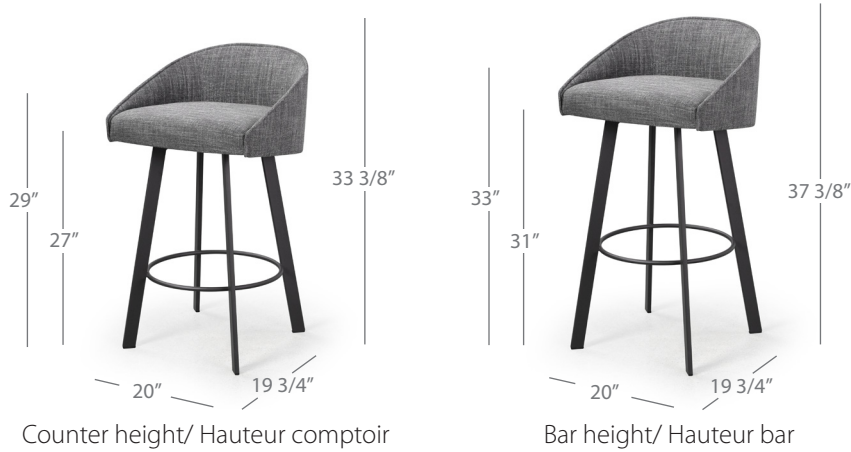

LIV  
BARSTOOL/TABOURET

Dimensions/ Dimensions:

Overall dimensions are the same with rectangular or round metal legs.  
 Les dimensions hors tout sont les mêmes avec des pattes de métal rectangulaires ou rondes.

Features/ Spécifications:

- |   |  |
|---|--|
| <p><b>Sizes:</b></p> <ul style="list-style-type: none"> <li>• 2 available heights: counter and bar.</li> </ul> <p><b>Frame:</b></p> <ul style="list-style-type: none"> <li>• 2 available leg options: rectangular or round metal legs.</li> <li>• Fully welded base.</li> <li>• Available in all powder coated finishes.</li> <li>• Memory swivel option.</li> </ul> <p><b>Upholstery:</b></p> <ul style="list-style-type: none"> <li>• Available in all Trica fabrics and leathers.</li> <li>• COM option (customer's own material).</li> <li>• COL option (customer's own leather).</li> <li>• Comfort seat included.</li> <li>• Multiple fabric option.</li> </ul> | <p><b>Dimensions:</b></p> <ul style="list-style-type: none"> <li>• 2 hauteurs disponibles: comptoir et bar.</li> </ul> <p><b>Structure:</b></p> <ul style="list-style-type: none"> <li>• 2 options de pattes disponibles: pattes de métal rectangulaires ou rondes.</li> <li>• Base entièrement soudée.</li> <li>• Disponible dans tous les finis de peintures cuites.</li> <li>• Option de pivot à retour automatique.</li> </ul> <p><b>Rembourrage:</b></p> <ul style="list-style-type: none"> <li>• Disponible dans tous les tissus et cuirs Trica.</li> <li>• Option COM (tissu du client).</li> <li>• Option COL (cuir du client).</li> <li>• Option assise confort incluse.</li> <li>• Option tissus multiples.</li> </ul> |
|---|--|