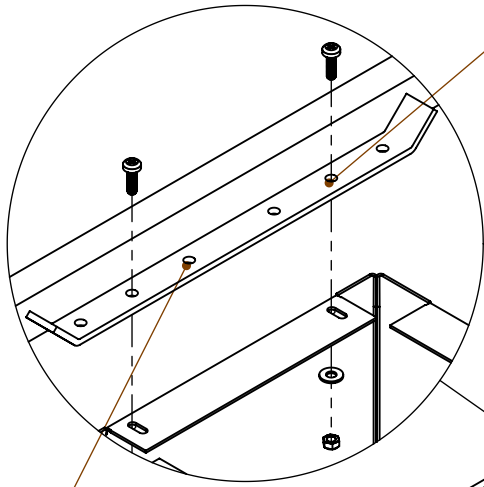

400-1002  
4X

402-1003  
4X

400-1106  
1X

FOR 40 X 84 AND 40 X 94 PORCELAIN TOP ONLY/  
POUR DESSUS DE PORCELAINE 40 X 84 ET 40 X 94 SEULEMENT

*This side up/  
Ce côté vers le haut*

400-1112  
4X

440-1024  
6X

FOR A 40" WIDE TABLE TOP,  
PLEASE USE THESE HOLES.

POUR UN DESSUS DE 40 PO.  
DE LARGEUR, VEUILLEZ UTILISER  
CES TROUS.

FOR A 36" WIDE TABLE TOP,  
PLEASE USE THE TWO  
INNER HOLES.

POUR UN DESSUS DE 36 PO.  
DE LARGEUR, VEUILLEZ UTILISER  
LES 2 TROUS INTERNES.