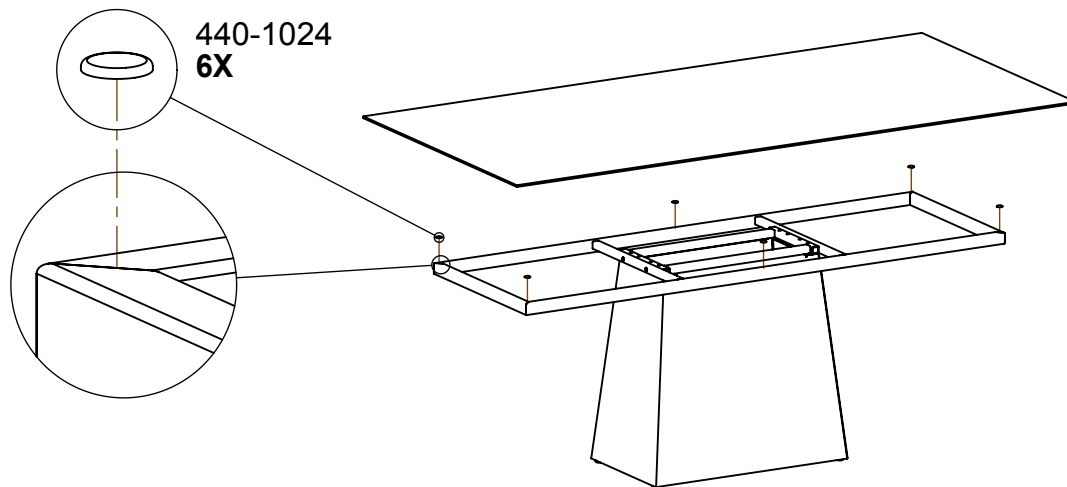

400-1002  
4X

402-1003  
4X

400-1106  
1X

FOR 40 X 84 AND 40 X 94 PORCELAIN TOP ONLY/  
POUR DESSUS DE PORCELAINE 40 X 84 ET 40 X 94 SEULEMENT

*This side up/  
Ce côté vers le haut*

400-1112  
4X

440-1024  
6X

FOR A 40" WIDE TABLE TOP,  
PLEASE USE THESE HOLES.

POUR UN DESSUS DE 40 PO.  
DE LARGEUR, VEUILLEZ UTILISER  
CES TROUS.

FOR A 36" WIDE TABLE TOP,  
PLEASE USE THE TWO  
INNER HOLES.

POUR UN DESSUS DE 36 PO.  
DE LARGEUR, VEUILLEZ UTILISER  
LES 2 TROUS INTERNES.