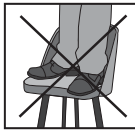

Pour votre sécurité, ne pas se tenir debout sur le siège.

CONSIGNES DE SÉCURITÉ DE BASE

Dû à sa hauteur et au mouvement de rotation de son pivot, tout tabouret doit être utilisé avec précaution afin d'éviter chutes ou blessures. Les enfants ne devraient pas être laissés sans surveillance à proximité ou assis sur des tabourets. Les chaises, tabourets et bancs TRICA sont strictement conçus pour s'asseoir. Tout autre usage est fortement déconseillé, au risque de subir des préjudices corporels ou des dommages matériels dont TRICA ne saurait être tenue responsable. Ne sont énumérées ici que quelques consignes de base pour votre sécurité. Une utilisation prudente et diligente des produits TRICA est donc recommandée en tout temps.

DÉCLARATION DE NON-RESPONSABILITÉ

TRICA N'EST PAS RESPONSABLE POUR LA PERTE DE L'UTILISATION DU PRODUIT OU AUTRES COÛTS COLLATÉRAUX, INDIRECTS, SPÉCIAUX OU ACCESSOIRES, FRAIS, DOMMAGES, PRÉJUDICES CORPORELS, DÉCÈS OU AUTRES PERTES SUBIS PAR LE CONSOMMATEUR ET POUVANT DÉCOULER DES PRODUITS TRICA, INCLUANT, SANS S'Y RESTREINDRE : • LA NON SURVEILLANCE DES ENFANTS À PROXIMITÉ DES PRODUITS TRICA; • PLACER LES DOIGTS OU TOUTE AUTRE PARTIE DU CORPS SOUS LE SIÈGE DU TABOURET LORSQUE L'ON FAIT PIVOTER CELUI-CI; • PLACER LES DOIGTS OU TOUTE AUTRE PARTIE DU CORPS ENTRE LES EXTENSIONS ET/OU LES DEUX SECTIONS DES DESSUS DE TABLE EN BOIS LORS DE L'OUVERTURE OU DE LA FERMETURE DE CEUX-CI; • SE TENIR DEBOUT SUR LE SIÈGE DU TABOURET, DE LA CHAISE OU DU BANC; • L'USAGE NÉGLIGENT, ABUSIF, NON DILIGENT OU NON SÉCURITAIRE DES PRODUITS TRICA.

EN

To maintain the beauty of your furniture, visit the TRICA website for care instructions.