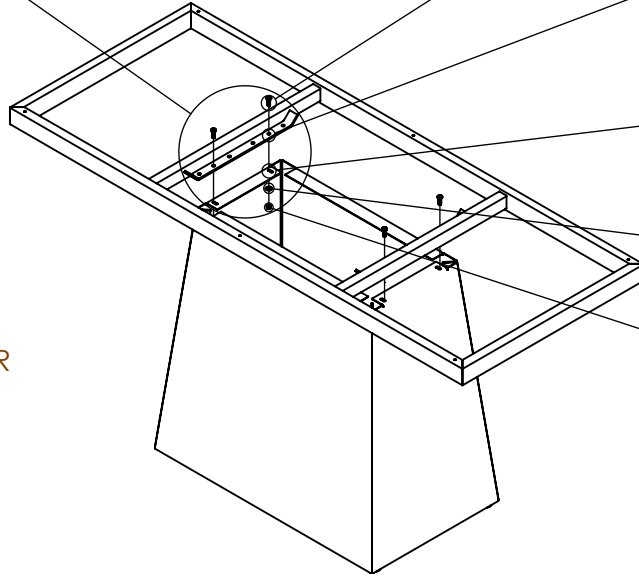

400-1002  
4X

402-1003  
4X

400-1106  
1X

FOR 40 X 84 AND 40 X 94 PORCELAIN TOP ONLY/  
POUR DESSUS DE PORCELAINE 40 X 84 ET 40 X 94 SEULEMENT

*This side up/  
Ce côté vers le haut*

400-1112  
4X

440-1024  
6X

FOR A 40" WIDE TABLE TOP,  
PLEASE USE THESE HOLES.

POUR UN DESSUS DE 40 PO.  
DE LARGEUR, VEUILLEZ UTILISER  
CES TROUS.

FOR A 36" WIDE TABLE TOP,  
PLEASE USE THE TWO  
INNER HOLES.

POUR UN DESSUS DE 36 PO.  
DE LARGEUR, VEUILLEZ UTILISER  
LES 2 TROUS INTERNES.