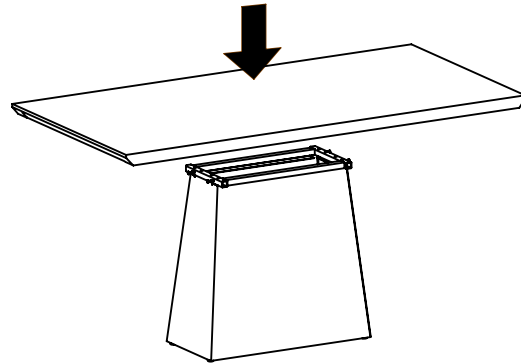

FOR A 40" WIDE TABLE TOP,  
PLEASE USE THESE HOLES.

POUR UN DESSUS DE 40 PO.  
DE LARGEUR, VEUILLEZ UTILISER  
CES TROUS.

FOR A 36" WIDE TABLE TOP,  
PLEASE USE THE TWO  
INNER HOLES.

POUR UN DESSUS DE 36 PO.  
DE LARGEUR, VEUILLEZ UTILISER  
LES 2 TROUS INTERNES.

400-1002  
4X

402-1003  
4X

401-1000  
4X

**GLASS TOP  
DESSUS DE VERRE**

440-1024  
6X

**WOOD VENEER TOP  
DESSUS DE PLACAGE DE BOIS**

**SOLID WOOD TOP  
DESSUS DE BOIS MASSIF**

FR