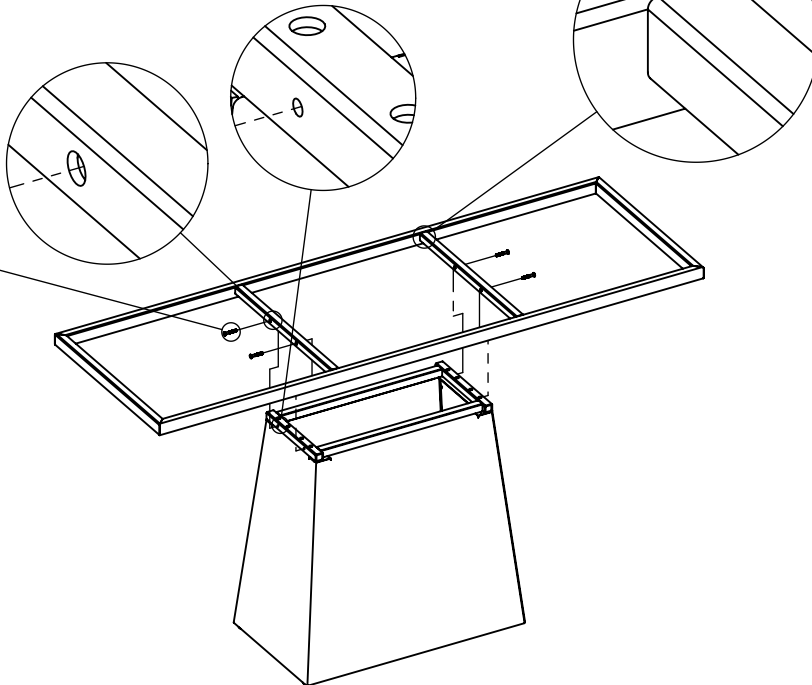

400-1002  
4X

402-1003  
4X

400-1106  
1X

FOR 40 X 84 AND 40 X 94 PORCELAIN TOP ONLY/  
POUR DESSUS DE PORCELAINE 40 X 84 ET 40 X 94 SEULEMENT

*This side up/  
Ce côté vers le haut*

400-1112  
4X

440-1024  
6X

FOR A 40" WIDE TABLE TOP,  
PLEASE USE THESE HOLES.

POUR UN DESSUS DE 40 PO.  
DE LARGEUR, VEUILLEZ UTILISER  
CES TROUS.

FOR A 36" WIDE TABLE TOP,  
PLEASE USE THE TWO  
INNER HOLES.

POUR UN DESSUS DE 36 PO.  
DE LARGEUR, VEUILLEZ UTILISER  
LES 2 TROUS INTERNES.