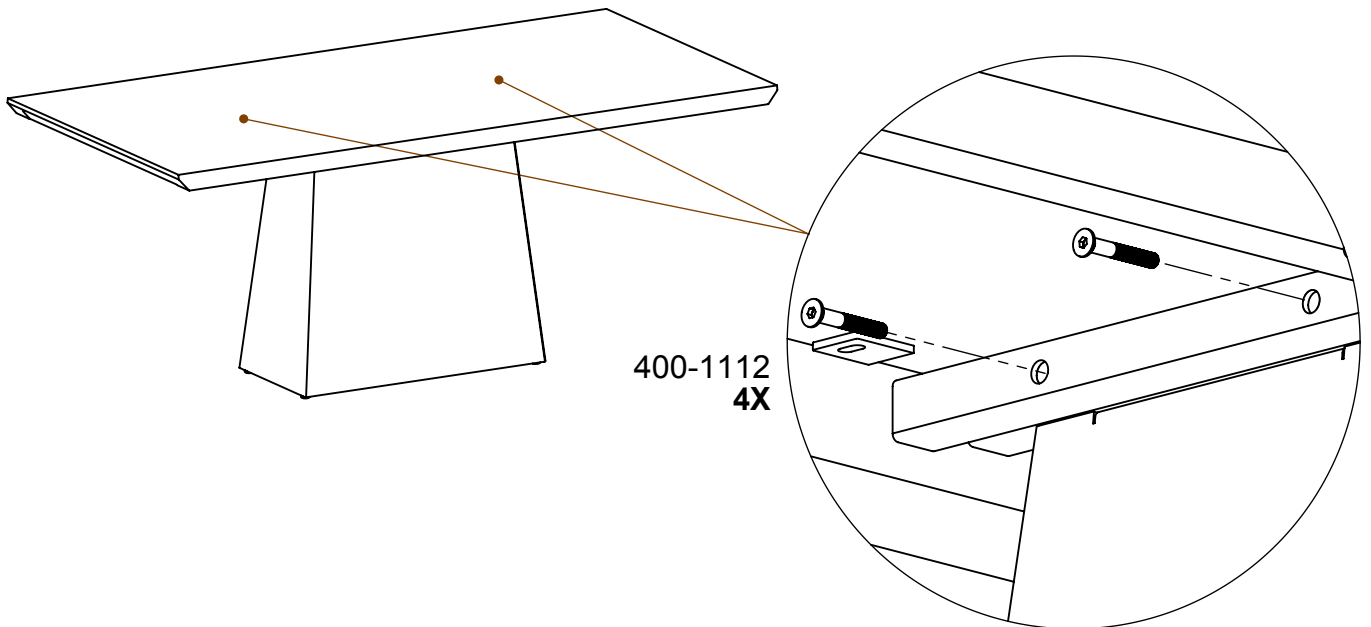

**SOLID WOOD TOP
DESSUS DE BOIS MASSIF**