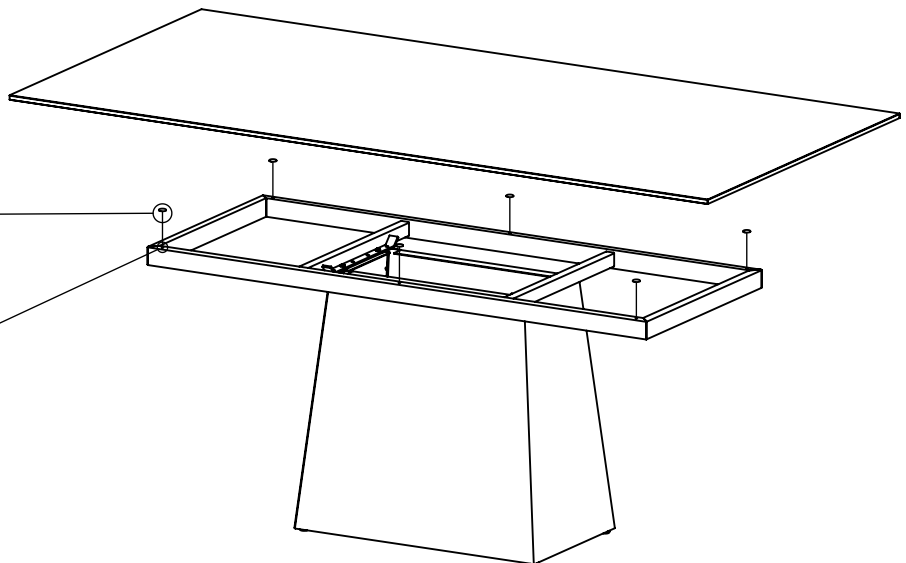

FOR A 40" WIDE TABLE TOP,  
PLEASE USE THESE HOLES.

POUR UN DESSUS DE 40 PO.  
DE LARGEUR, VEUILLEZ UTILISER  
CES TROUS.

FOR A 36" WIDE TABLE TOP,  
PLEASE USE THE TWO  
INNER HOLES.

POUR UN DESSUS DE 36 PO.  
DE LARGEUR, VEUILLEZ UTILISER  
LES 2 TROUS INTERNES.

400-1002  
4X

402-1003  
4X

401-1000  
4X

**GLASS TOP  
DESSUS DE VERRE**

440-1024  
6X

**WOOD VENEER TOP  
DESSUS DE PLACAGE DE BOIS**

**SOLID WOOD TOP  
DESSUS DE BOIS MASSIF**

FR