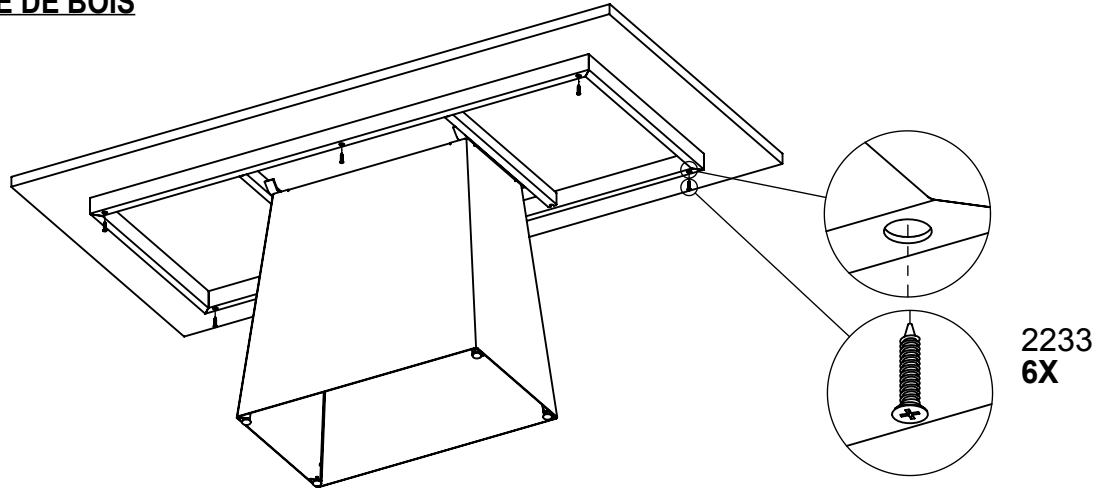

**WOOD VENEER TOP
DESSUS DE PLACAGE DE BOIS**