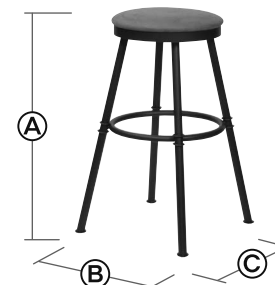

### Counter/ Comptoir/ Contador

- Ⓐ: 24 3/4" • 63.0 cm
- Ⓑ: 17" • 43.0 cm
- Ⓒ: 17" • 43.0 cm

Weight/ Poids/ Peso: 20.5 lbs/ 9.5 kg.

### Bar/ Bar/ Bar

- Ⓐ: 28 3/4" • 73.0 cm
- Ⓑ: 17 1/2" • 44.5 cm
- Ⓒ: 17 1/2" • 44.5 cm

Weight/ Poids/ Peso: 21.5 lbs/ 10.0 kg.

### Spectator/ Spectateur/ Espectador

- Ⓐ: 34 1/2" • 87.5 cm
- Ⓑ: 18 1/2" • 47.0 cm
- Ⓒ: 18 1/2" • 47.0 cm

Weight/ Poids/ Peso: 22 lbs/ 10.0 kg.

As shown		
	Metal Finish	Fabric
A) Sal counter height	Anthracite	Tuxedo Marmor Comfort seat
B) Sal counter height Black Solid birch	Black	
C) Sal bar height	Golden Brown	Aspen Quarry