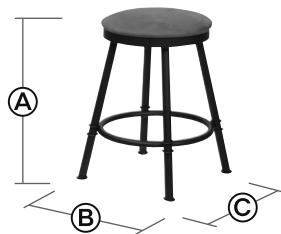

**SAL**

**TRICA**

### Counter/ Comptoir/ Contador

- Ⓐ: 24 3/4" • 63.0 cm
- Ⓑ: 17" • 43.0 cm
- Ⓒ: 17" • 43.0 cm

Weight/ Poids/ Peso: 20.5 lbs/ 9.5 kg.

### Bar/ Bar/ Bar

- Ⓐ: 28 3/4" • 73.0 cm
- Ⓑ: 17 1/2" • 44.5 cm
- Ⓒ: 17 1/2" • 44.5 cm

Weight/ Poids/ Peso: 21.5 lbs/ 10.0 kg.

### Spectator/ Spectateur/ Espectador

- Ⓐ: 34 1/2" • 87.5 cm
- Ⓑ: 18 1/2" • 47.0 cm
- Ⓒ: 18 1/2" • 47.0 cm

Weight/ Poids/ Peso: 22 lbs/ 10.0 kg.

As shown		
	Metal Finish	Fabric
A) Sal counter height	Anthracite	Tuxedo Marmor Comfort seat
B) Sal counter height Black Solid birch	Black	
C) Sal bar height	Golden Brown	Aspen Quarry