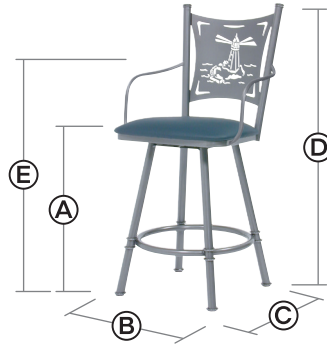

CREATION COLLECTION I & II

TRICA

Creation Collection

Swivel stool/
Tabouret pivotant

Creation II
Counter/ Comptoir/ Contador

A) 26 1/2" • 67.5 cm D) 42" • 106.5 cm
B) 22" • 56.0 cm E) 34 1/2" • 87.5 cm
C) 22" • 56.0 cm

Weight/ Poids/ Peso: 27 lbs/ 12.0 kg.

Creation II
Bar/ Bar/ Bar

A) 30 1/2" • 77.5 cm D) 46" • 117.0 cm
B) 22" • 56.0 cm E) 38 1/2" • 98.0 cm
C) 23" • 58.5 cm

Weight/ Poids/ Peso: 29 lbs/ 13.0 kg.

Creation II
Spectator/ Spectateur/ Espectador

A) 34 1/2" • 87.5 cm D) 50" • 127.0 cm
B) 22" • 56.0 cm E) 42 1/2" • 108.0 cm
C) 24" • 61.0 cm

Weight/ Poids/ Peso: 29.5 lbs/ 13.5 kg.

12 styles

Plain back

Bear

Birdie

Buffalo

Elk