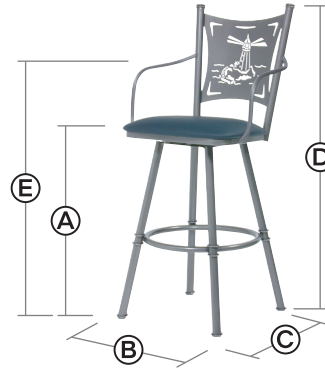

CREATION COLLECTION I & II

TRICA

Creation Collection

Swivel stool/
Tabouret pivotant

Creation II
Counter/ Comptoir/ Contador

A) 26 1/2" • 67.5 cm D) 42" • 106.5 cm
B) 22" • 56.0 cm E) 34 1/2" • 87.5 cm
C) 22" • 56.0 cm

Weight/ Poids/ Peso: 27 lbs/ 12.0 kg.

Creation II
Bar/ Bar/ Bar

A) 30 1/2" • 77.5 cm D) 46" • 117.0 cm
B) 22" • 56.0 cm E) 38 1/2" • 98.0 cm
C) 23" • 58.5 cm

Weight/ Poids/ Peso: 29 lbs/ 13.0 kg.

Creation II
Spectator/ Spectateur/ Espectador

A) 34 1/2" • 87.5 cm D) 50" • 127.0 cm
B) 22" • 56.0 cm E) 42 1/2" • 108.0 cm
C) 24" • 61.0 cm

Weight/ Poids/ Peso: 29.5 lbs/ 13.5 kg.

12 styles

Plain back

Bear

Birdie

Buffalo

Elk