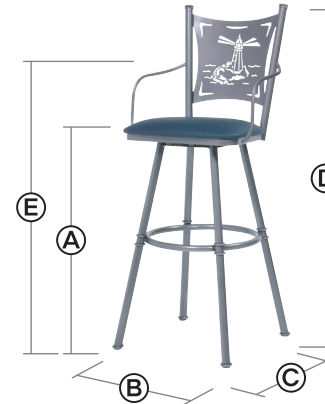

CREATION COLLECTION I & II

TRICA

Creation Collection

Swivel stool/
Tabouret pivotant

Creation II
Counter/ Comptoir/ Contador

A) 26 1/2" • 67.5 cm D) 42" • 106.5 cm
B) 22" • 56.0 cm E) 34 1/2" • 87.5 cm
C) 22" • 56.0 cm

Weight/ Poids/ Peso: 27 lbs/ 12.0 kg.

Creation II
Bar/ Bar/ Bar

A) 30 1/2" • 77.5 cm D) 46" • 117.0 cm
B) 22" • 56.0 cm E) 38 1/2" • 98.0 cm
C) 23" • 58.5 cm

Weight/ Poids/ Peso: 29 lbs/ 13.0 kg.

Creation II
Spectator/ Spectateur/ Espectador

A) 34 1/2" • 87.5 cm D) 50" • 127.0 cm
B) 22" • 56.0 cm E) 42 1/2" • 108.0 cm
C) 24" • 61.0 cm

Weight/ Poids/ Peso: 29.5 lbs/ 13.5 kg.

12 styles

Plain back

Bear

Birdie

Buffalo

Elk

Tal como descrito

	Color del metal	Tejido
A) Creation I Moose altura bar	Golden Brown	Fletcher Taupe Asiento "Comfort"
B) Creation II altura bar	Meteor	Turner Black
C) Creation I Lighthouse altura bar	Anthracite	Aspen Sea Spray