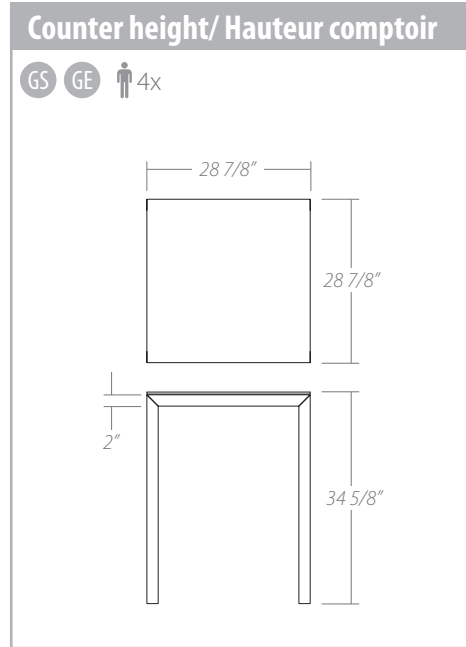

CUBO

29" x 29" TABLE / TABLE 29" x 29"

CUBO 29" x 29" TABLE / TABLE 29" x 29"

Available sizes/ Dimensions disponibles:

Features/ Spécifications:

- Sizes:**
- Table top: 28 7/8" x 28 7/8"
 - 3 available heights: dining, counter and bar.
- Table base:**
- Fully welded.
 - Available in all powder coated finishes.
 - Not available in Brushed Steel.
 - Adjustable feet.
- Table top:**
- Starphire tempered glass top with a flat polished edge (1/2" thick).
 - Anti-glare and anti-fingerprint etched tempered glass (10 mm thick).
- Dimensions:**
- Dessus de table: 28 7/8" x 28 7/8"
 - 3 hauteurs disponibles: table de cuisine, comptoir et bar.
- Base de table:**
- Entièrement soudée.
 - Disponible dans tous les finis de peintures cuites.
 - Non disponible en Brushed Steel.
 - Sous-pattes ajustables.
- Dessus de table:**
- Verre trempé Starphire avec un rebord poli plat (1/2" d'épaisseur).
 - Verre trempé dépoli anti-reflets et anti-empreintes (10 mm d'épaisseur).