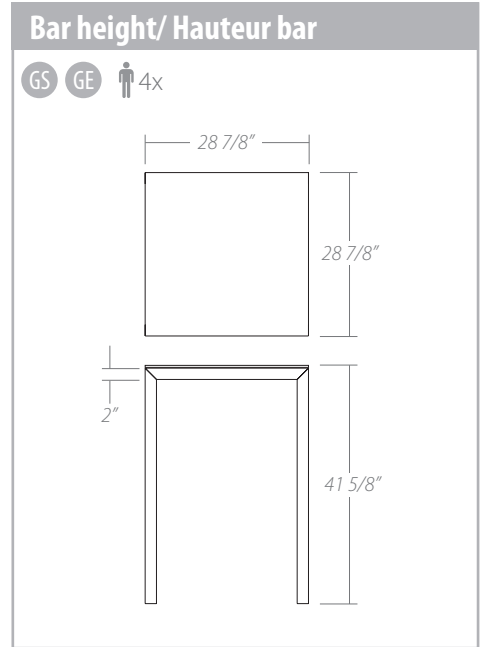

CUBO

29" x 29" TABLE / TABLE 29" x 29"

CUBO 29" x 29" TABLE / TABLE 29" x 29"

Available sizes/ Dimensions disponibles:

Features/ Spécifications:

- Sizes:**
- Table top: 28 7/8" x 28 7/8"
 - 3 available heights: dining, counter and bar.
- Table base:**
- Fully welded.
 - Available in all powder coated finishes.
 - Not available in Brushed Steel.
 - Adjustable feet.
- Table top:**
- Starphire tempered glass top with a flat polished edge (1/2" thick).
 - Anti-glare and anti-fingerprint etched tempered glass (10 mm thick).
- Dimensions:**
- Dessus de table: 28 7/8" x 28 7/8"
 - 3 hauteurs disponibles: table de cuisine, comptoir et bar.
- Base de table:**
- Entièrement soudée.
 - Disponible dans tous les finis de peintures cuites.
 - Non disponible en Brushed Steel.
 - Sous-pattes ajustables.
- Dessus de table:**
- Verre trempé Starphire avec un rebord poli plat (1/2" d'épaisseur).
 - Verre trempé dépoli anti-reflets et anti-empreintes (10 mm d'épaisseur).