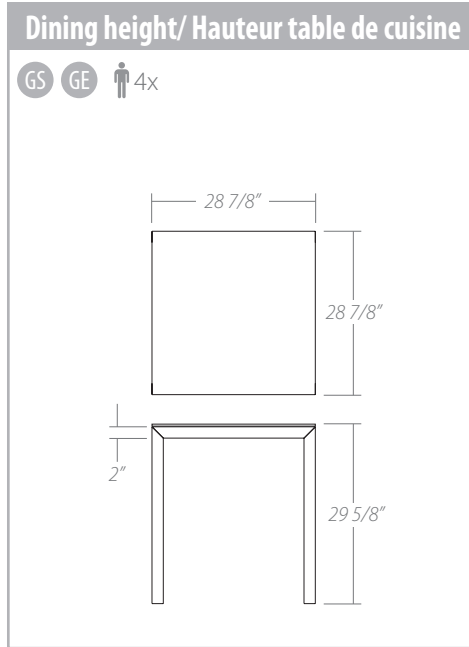

CUBO

29" x 29" TABLE / TABLE 29" x 29"

CUBO 29" x 29" TABLE / TABLE 29" x 29"

Available sizes/ Dimensions disponibles:

Features/ Spécifications:

- Sizes:**
- Table top: 28 7/8" x 28 7/8"
 - 3 available heights: dining, counter and bar.
- Table base:**
- Fully welded.
 - Available in all powder coated finishes.
 - Not available in Brushed Steel.
 - Adjustable feet.
- Table top:**
- Starphire tempered glass top with a flat polished edge (1/2" thick).
 - Anti-glare and anti-fingerprint etched tempered glass (10 mm thick).
- Dimensions:**
- Dessus de table: 28 7/8" x 28 7/8"
 - 3 hauteurs disponibles: table de cuisine, comptoir et bar.
- Base de table:**
- Entièrement soudée.
 - Disponible dans tous les finis de peintures cuites.
 - Non disponible en Brushed Steel.
 - Sous-pattes ajustables.
- Dessus de table:**
- Verre trempé Starphire avec un rebord poli plat (1/2" d'épaisseur).
 - Verre trempé dépoli anti-reflets et anti-empreintes (10 mm d'épaisseur).