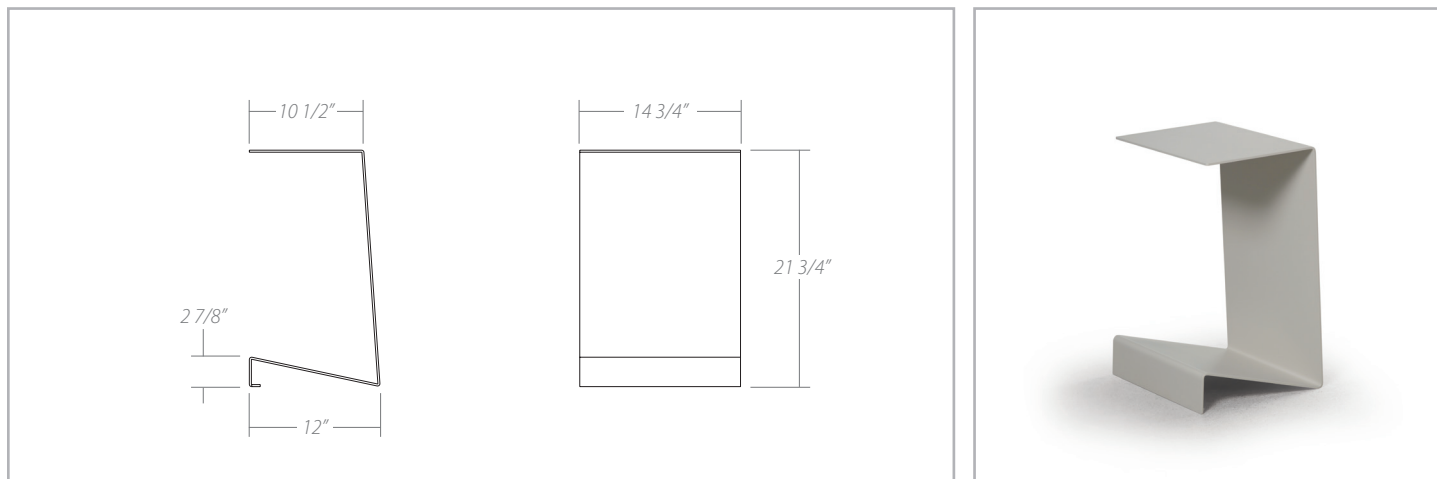

ZIGZAG

END TABLE/TABLE D'APPOINT

ZIGZAG END TABLE/TABLE D'APPOINT

Dimensions/ Dimensions:

Features/ Spécifications:

- Available in all powder coated finishes.
- Not available in Brushed Steel.

- Disponible dans tous les finis de peintures cuites.
- Non disponible en Brushed Steel.