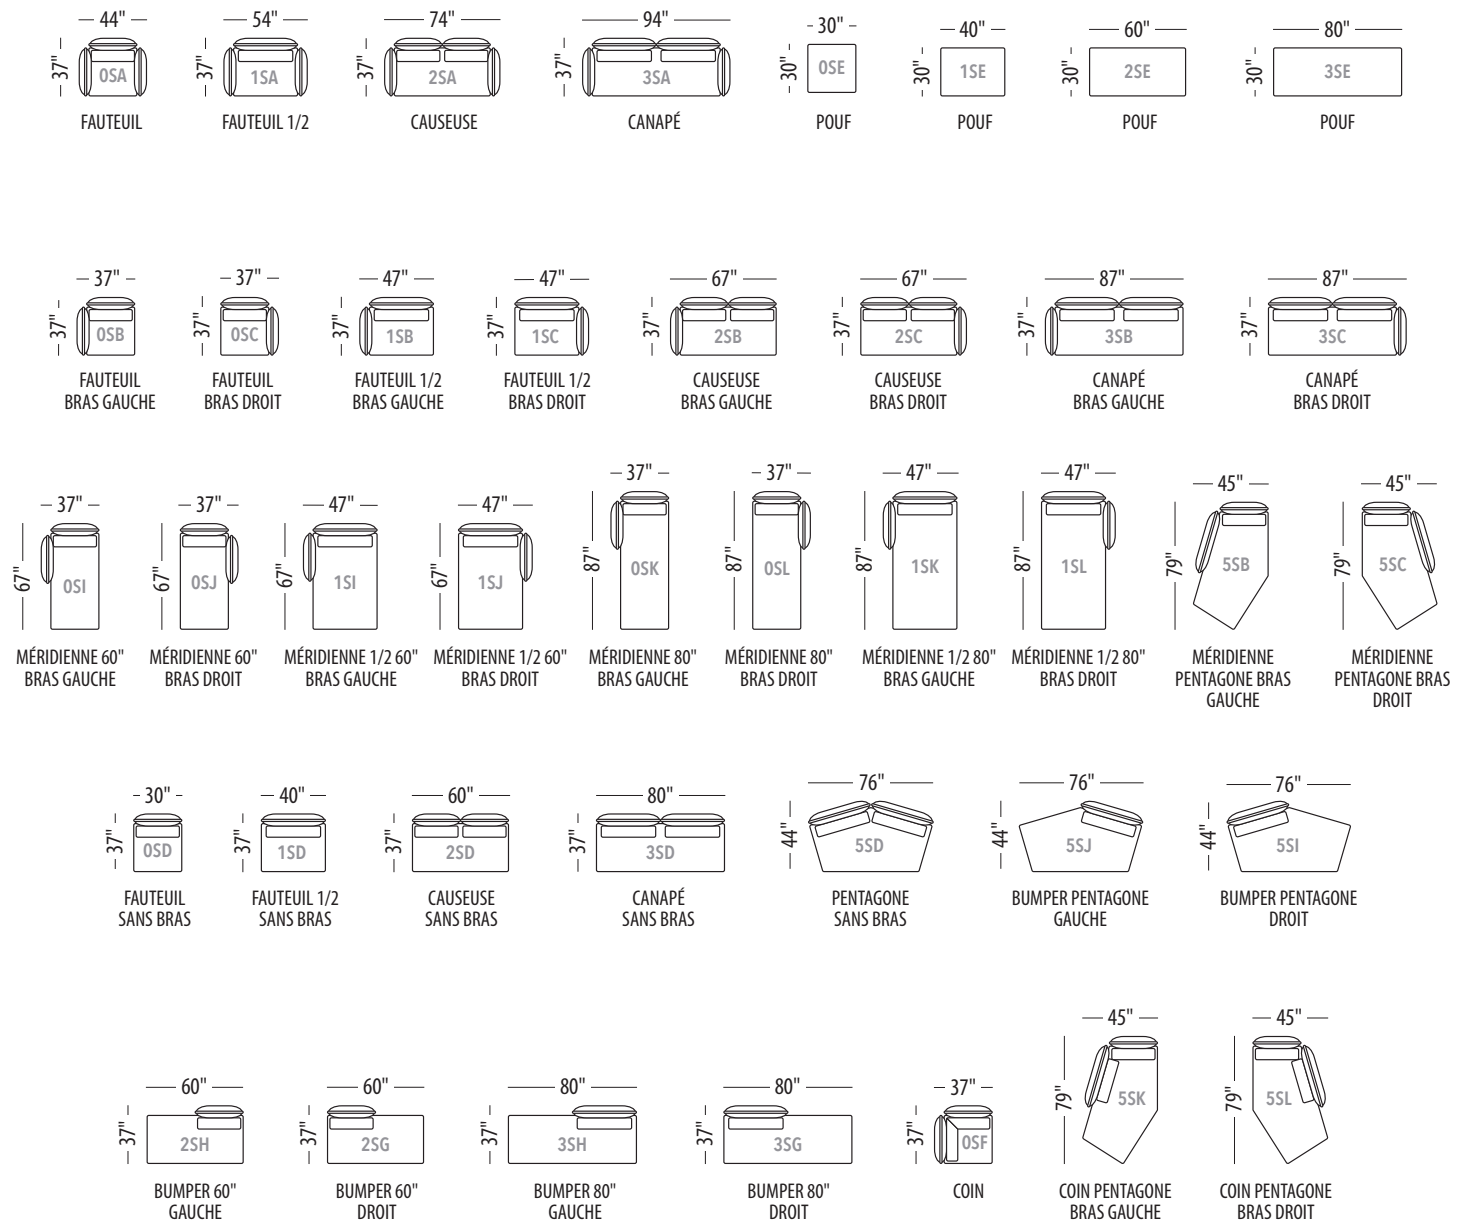

LE COURNOYER

- Disponible dans tous les tissus Trica. Non disponible en cuir et en faux cuir.
- Vient avec des pattes de métal disponibles dans tous les finis de peintures cuites et en Brushed Steel.
- Coussins décoratifs non inclus.

Hauteur de l'assise: 17"

Hauteur du dos/ bras: 29"

LE COURNOYER

ASSISE STANDARD

CONFIGURATIONS - P.1

- Disponible dans tous les tissus Trica. Non disponible en cuir et en faux cuir.
- Vient avec des pattes de métal disponibles dans tous les finis de peintures cuites et en Brushed Steel.
- Coussins décoratifs non inclus.

Hauteur de l'assise: 17"

Hauteur du dos/ bras: 29"

Configuration #	Configuration #
<p>Configuration 0S Fauteuil</p>	<p>Configuration 1S Fauteuil 1/2</p>
<p>Configuration 2S Causeuse</p>	<p>Configuration 3S Canapé</p>
<p>Configuration 4S Sectionnel avec méridienne 60"</p> <p>Gauche Droite</p>	<p>Configuration 5S Sectionnel avec méridienne 1/2 60"</p> <p>Gauche Droite</p>
<p>Configuration 6S Sectionnel avec méridienne 60"</p> <p>Gauche Droite</p>	<p>Configuration 7S Sectionnel avec méridienne 1/2 60"</p> <p>Gauche Droite</p>

LE COURNOYER

<p>Configuration 28S Sectionnel avec bumper pentagone</p>  <p style="text-align: center;">Gauche Droite</p>	<p>Configuration 29S Sectionnel avec bumper pentagone</p>  <p style="text-align: center;">Gauche Droite</p>
<p>Configuration 30S Sectionnel</p>  <p style="text-align: center;">Gauche Droite</p>	<p>Configuration 31S Sectionnel</p>  <p style="text-align: center;">Gauche Droite</p>
<p>Configuration 32S Sectionnel</p>  <p style="text-align: center;">Gauche Droite</p>	<p>Configuration 33S Récamier</p>  <p style="text-align: center;">Gauche Droite</p> <p>Coussin décoratif CP-2020 inclus</p>