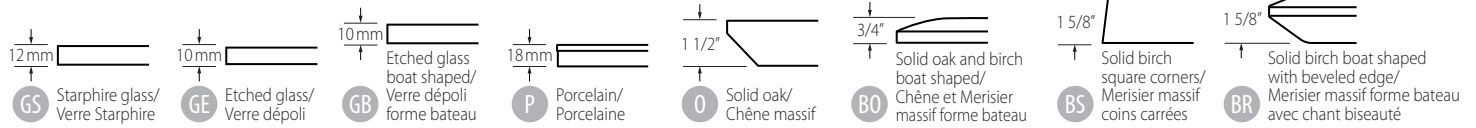

TIMELESS

TABLE

TIMELESS TABLE

*Table height with glass top.
Hauteur de la table avec dessus de verre.

Available table top edges:
Vue de côté des dessus de table disponibles:

Table base:

- Table base is a combination of metal and wood veneer or metal and solid wood (oak or birch).
- Wood veneer on particle board.
- The solid red oak is brushed to enhance the look and feel of the grain.
- The wood veneer, the solid birch and oak are available in a variety of water-based UV-cured finishes.
- Available in all powder coated finishes.
- Available in Brushed Steel.
- Adjustable feet.

Table top:

- The solid red oak is brushed to enhance the look and feel of the grain.
- The solid birch and oak are available in a variety of water-based UV-cured finishes.
- The glass tops have a flat polished edge.
- Etched tempered glass is anti-glare and anti-fingerprint.
- 6 mm porcelain top laminated on a 12 mm thick glass.

Base de table:

- La base est une combinaison de métal et de placage de bois ou de métal et de bois massif (chêne ou merisier).
- Placage de bois sur un panneau de particules.
- Le chêne est brossé pour faire ressortir la richesse et le relief du grain.
- Le placage de bois, le chêne et le merisier massifs sont disponibles dans une vaste sélection de finis à base d'eau, séchés aux rayons ultraviolets.
- Disponible dans tous les finis de peintures cuites.
- Disponible en Brushed Steel.
- Sous-pattes ajustables.