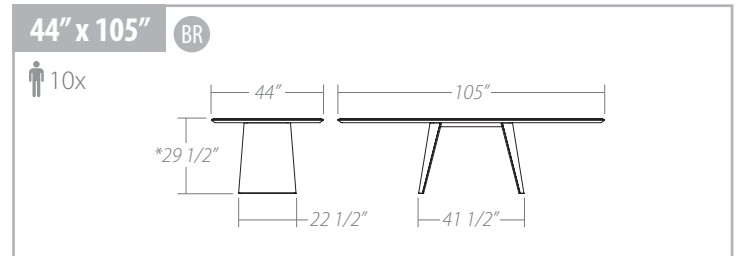

TIMELESS

TABLE

TIMELESS TABLE

*Table height with glass top.
Hauteur de la table avec dessus de verre.

Available table top edges:
Vue de côté des dessus de table disponibles:

Table base:

- Table base is a combination of metal and wood veneer or metal and solid wood (oak or birch).
- Wood veneer on particle board.
- The solid red oak is brushed to enhance the look and feel of the grain.
- The wood veneer, the solid birch and oak are available in a variety of water-based UV-cured finishes.
- Available in all powder coated finishes.
- Available in Brushed Steel.
- Adjustable feet.

Base de table:

- La base est une combinaison de métal et de placage de bois ou de métal et de bois massif (chêne ou merisier).
- Placage de bois sur un panneau de particules.
- Le chêne est brossé pour faire ressortir la richesse et le relief du grain.
- Le placage de bois, le chêne et le merisier massifs sont disponibles dans une vaste sélection de finis à base d'eau, séchés aux rayons ultraviolets.
- Disponible dans tous les finis de peintures cuites.
- Disponible en Brushed Steel.
- Sous-pattes ajustables.