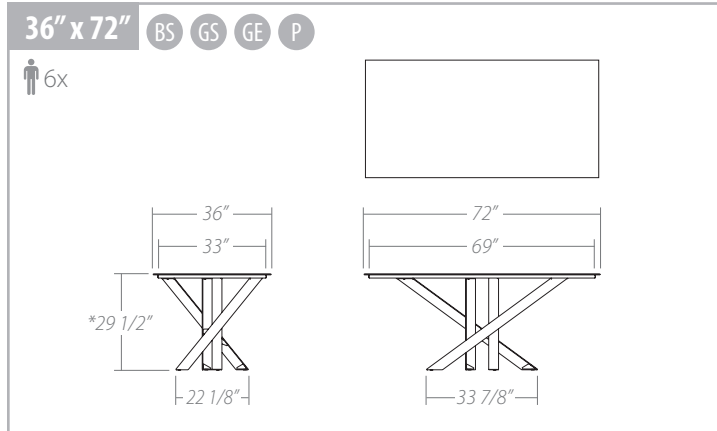

SPIRIT

TABLE

SPIRIT TABLE

Available sizes/ Dimensions disponibles:

*Table height with glass top. Add 1/2" for solid birch and porcelain tops.
 Hauteur de la table avec verre. Ajouter 1/2" pour les dessus de merisier massif et de porcelaine.

Features/ Spécifications:

Sizes:

- 3 available sizes:
 - 36" x 72" - 40" x 72" - 40" x 84"

Table base:

- Available in all powder coated finishes.
- Available in Brushed Steel.
- Adjustable feet.

Table top:

Dimensions:

- 3 grandeurs disponibles:
 - 36" x 72" - 40" x 72" - 40" x 84"

Base de table:

- Disponible dans tous les finis de peintures cuites.
- Disponible en Brushed Steel.
- Sous-pattes ajustables.

Dessus de table:

- Verre trempé Starphire avec un rebord poli plat (1/2" d'épaisseur).
- Verre trempé dépoli anti-reflets et anti-empreintes (10 mm d'épaisseur).
- Merisier massif (1 3/4" d'épaisseur avec coins carrés et 1 5/8" d'épaisseur avec coins arrondis et chant biseauté). Il est disponible dans une vaste sélection de finis à base d'eau, séchés aux rayons ultraviolets.
- Porcelaine de 6 mm d'épaisseur laminée sur un verre de 12 mm d'épaisseur.