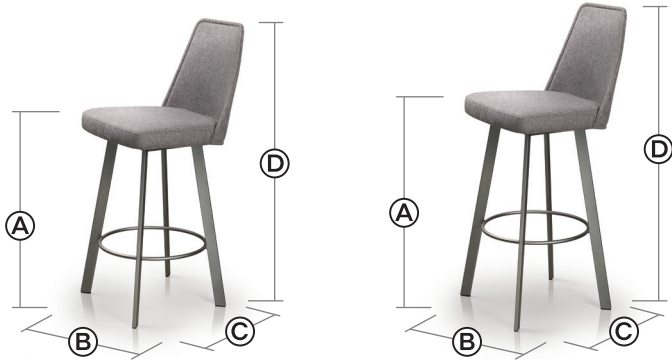

SOFIA

TRICA

TRICA

SOFIA

Swivel stool/ Tabouret pivotant

Counter/ Comptoir/ Contador

- Ⓐ: 26 1/2" • 67.5 cm Ⓓ: 39 5/8" • 100.5 cm
- Ⓑ: 18" • 45.5 cm
- Ⓒ: 21 3/4" • 55.0 cm

Weight/ Poids/ Peso: 24 lbs/ 11.0 kg.

Bar/ Bar/ Bar

- Ⓐ: 30 1/2" • 77.5 cm Ⓓ: 43 5/8" • 111.0 cm
- Ⓑ: 18" • 45.5 cm
- Ⓒ: 21 3/4" • 55.0 cm

Weight/ Poids/ Peso: 25 lbs/ 11.5 kg.

As shown		
	Metal Finish	Fabric
A) Sofia bar height	Meteor	Nostalgia Chalkboard
B) Sofia counter height	Brushed Steel	Shimmer Steel
C) Sofia bar height	Anthracite	Notion Rootbeer

Tel que présenté		
	Couleur du métal	Tissu
A) Sofia hauteur bar	Meteor	Nostalgia Chalkboard
B) Sofia hauteur comptoir	Brushed Steel	Shimmer Steel
C) Sofia hauteur bar	Anthracite	Notion Rootbeer

Tal como descrito		
	Color del metal	Tejido
A) Sofia altura bar	Meteor	Nostalgia Chalkboard
B) Sofia altura contador	Brushed Steel	Shimmer Steel
C) Sofia altura bar	Anthracite	Notion Rootbeer