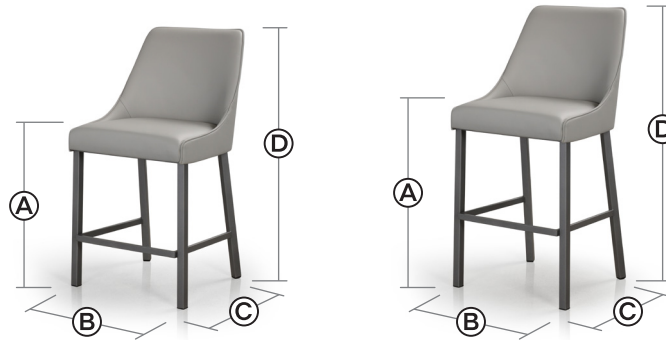

**SARA I**

**TRICA**

TRICA

## Sara I

Stationary stool/ Tabouret non pivotant

### Counter/ Comptoir/ Contador

- (A): 26" • 66.0 cm (D): 40 3/4" • 103.5 cm  
 (B): 22 1/4" • 56.5 cm  
 (C): 23 1/4" • 58.5 cm

Weight/ Poids/ Peso: 28 lbs/ 12.5 kg.

### Bar/ Bar/ Bar

- (A): 30" • 76.0 cm (D): 44 3/4" • 113.5 cm  
 (B): 22 1/4" • 56.5 cm  
 (C): 23 1/4" • 59.0 cm

Weight/ Poids/ Peso: 29 lbs/ 13.0 kg.