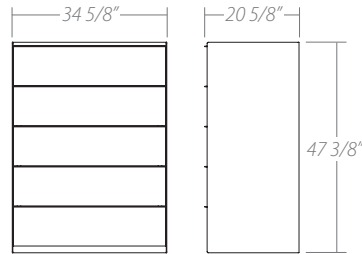

ROOTS

BEDROOM STORAGE/ MEUBLES DE CHAMBRE À COUCHER

Available sizes/ Dimensions disponibles:

1 drawer night stand/ Table de nuit 1 tiroir

2 drawer night stand/ Table de nuit 2 tiroirs

3 drawer chest/ Commode 3 tiroirs

5 drawer chest/ Commode 5 tiroirs

6 drawer double dresser/ Bureau double 6 tiroirs

Features/ Spécifications:

Frame:

- Fully welded internal steel frame.
- Side panels and base are available in all powder coated finishes and in Brushed Steel.
- Adjustable feet.
- Solid red oak or birch.
- The oak is brushed to enhance the look and feel of the grain.
- The oak and the birch are available in a variety of water-based UV-cured finishes.
- Melamine back.

Tiroirs:

- L'intérieur des tiroirs est disponible dans tous les tissus et vinyles Trica. Il n'est pas disponible en cuir.
- Les fonds de tiroirs ont 5/8" d'épaisseur.
- Tiroirs avec glissière à extension totale et fermeture automatique silencieuse.