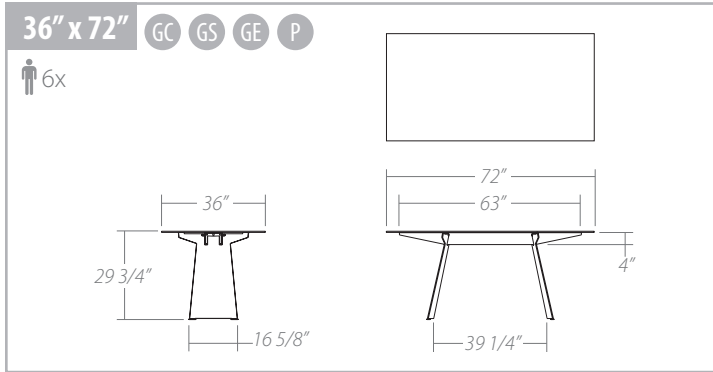

PURE

TABLE

PURE TABLE

Available sizes/ Dimensions disponibles:

Features/ Spécifications:

Sizes:

- 3 available sizes:
 - 36" x 72"
 - 40" x 84"
 - 40" x 94"

Table base:

- Available in all powder coated finishes.
- Available in Brushed Steel.

Table top:

- Starphire tempered glass top with a flat polished edge (12 mm/ 1/2" thick).
- Anti-glare and anti-fingerprint etched tempered glass (10 mm thick).
- 6 mm porcelain top laminated on a 12 mm thick glass.

Dimensions:

- 3 grandeurs sont disponibles:
 - 36" x 72"
 - 40" x 84"
 - 40" x 94"

Base de table:

- Disponible dans tous les finis de peintures cuites.
- Disponible en Brushed Steel.

Dessus de table:

- Verre trempé Starphire avec un rebord poli plat (12 mm/ 1/2" d'épaisseur).
- Verre trempé dépoli anti-reflets et anti-empresintes (10 mm d'épaisseur).
- Porcelaine de 6 mm d'épaisseur laminée sur un verre de 12 mm d'épaisseur.