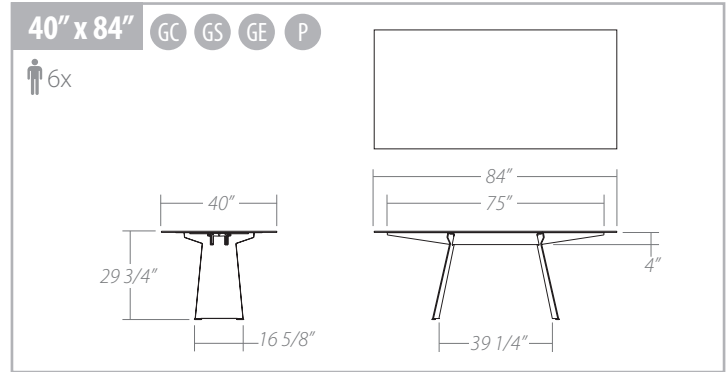

PURE

TABLE

PURE TABLE

Available sizes/ Dimensions disponibles:

Features/ Spécifications:

Sizes:

- 3 available sizes:
 - 36" x 72"
 - 40" x 84"
 - 40" x 94"

Table base:

- Available in all powder coated finishes.
- Available in Brushed Steel.

Table top:

- Starphire tempered glass top with a flat polished edge (12 mm/ 1/2" thick).
- Anti-glare and anti-fingerprint etched tempered glass (10 mm thick).
- 6 mm porcelain top laminated on a 12 mm thick glass.

Dimensions:

- 3 grandeurs sont disponibles:
 - 36" x 72"
 - 40" x 84"
 - 40" x 94"

Base de table:

- Disponible dans tous les finis de peintures cuites.
- Disponible en Brushed Steel.

Dessus de table:

- Verre trempé Starphire avec un rebord poli plat (12 mm/ 1/2" d'épaisseur).
- Verre trempé dépoli anti-reflets et anti-empresintes (10 mm d'épaisseur).
- Porcelaine de 6 mm d'épaisseur laminée sur un verre de 12 mm d'épaisseur.