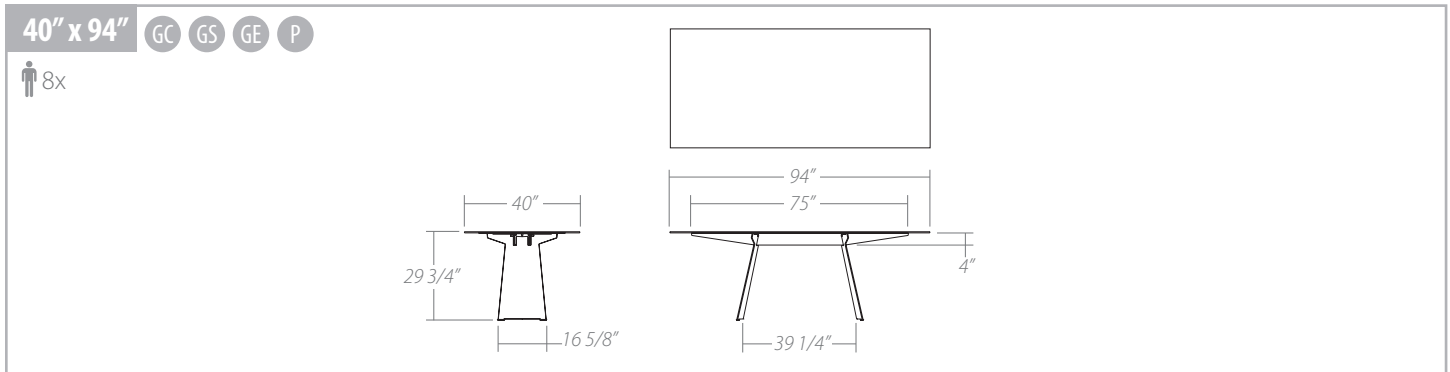

PURE

TABLE

PURE TABLE

Available sizes/ Dimensions disponibles:

Features/ Spécifications:

Sizes:

- 3 available sizes:
 - 36" x 72"
 - 40" x 84"
 - 40" x 94"

Table base:

- Available in all powder coated finishes.
- Available in Brushed Steel.

Table top:

- Starphire tempered glass top with a flat polished edge (12 mm/ 1/2" thick).
- Anti-glare and anti-fingerprint etched tempered glass (10 mm thick).
- 6 mm porcelain top laminated on a 12 mm thick glass.

Dimensions:

- 3 grandeurs sont disponibles:
 - 36" x 72"
 - 40" x 84"
 - 40" x 94"

Base de table:

- Disponible dans tous les finis de peintures cuites.
- Disponible en Brushed Steel.

Dessus de table:

- Verre trempé Starphire avec un rebord poli plat (12 mm/ 1/2" d'épaisseur).
- Verre trempé dépoli anti-reflets et anti-empresintes (10 mm d'épaisseur).
- Porcelaine de 6 mm d'épaisseur laminée sur un verre de 12 mm d'épaisseur.