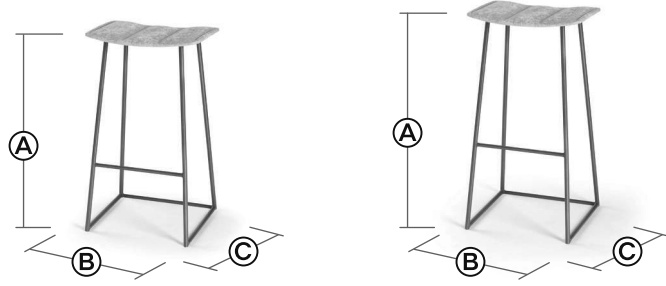

PALMO

TRICA

Palmo

Stationary stool/ Tabouret non-pivotant

Counter/ Comptoir/ Contador

- Ⓐ: 27" • 68.5 cm
 - Ⓑ: 16 1/4" • 41.5 cm
 - Ⓒ: 13 7/8" • 35.0 cm
- Weight/ Poids/ Peso: 7.5 lbs/ 3.5 kg.

Bar/ Bar/ Bar

- Ⓐ: 31" • 79.0 cm
 - Ⓑ: 16 1/4" • 41.5 cm
 - Ⓒ: 14 3/4" • 37.5 cm
- Weight/ Poids/ Peso: 8 lbs/ 3.5 kg.

As shown		
	Metal Finish	Fabric
A) Palmo bar height	Cotton	Nubia 010
B) Palmo bar height	Champagne	Venice 061
C) Palmo bar height	Anthracite	Nubia 059

Tel que présenté		
	Couleur du métal	Tissu
A) Palmo hauteur bar	Cotton	Nubia 010
B) Palmo hauteur bar	Champagne	Venice 061
C) Palmo hauteur bar	Anthracite	Nubia 059

Tal como descrito		
	Color del metal	Tejido
A) Palmo altura bar	Cotton	Nubia 010
B) Palmo altura bar	Champagne	Venice 061
C) Palmo altura bar	Anthracite	Nubia 059