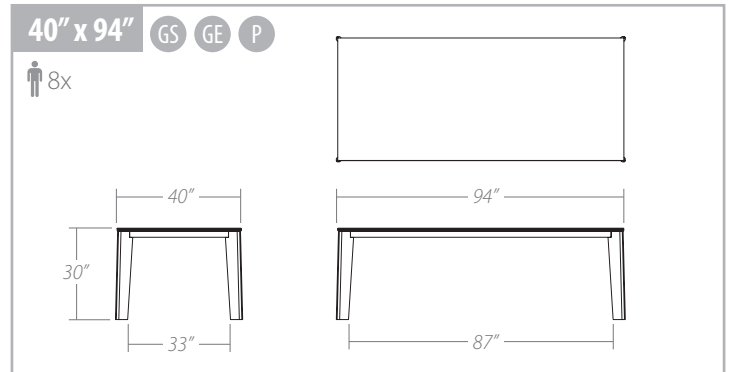

MYSTIC

TABLE

MYSTIC TABLE

Available sizes/ Dimensions disponibles:

Features/ Spécifications:

Sizes:

- 4 available sizes of table bases and tops:
 - 36" x 60" - 36" x 72"
 - 40" x 84" - 40" x 94"

Table base:

- Table base is a combination of metal and solid wood (oak or birch).
- Available in all powder coated finishes.
- Available in Brushed Steel.
- The oak is brushed to enhance the look and feel of the grain.
- The oak and birch are available in a variety of water-based UV-cured finishes.
- Solid wood legs: 1 1/2" x 6 1/4".

Dimensions:

- 4 grandeurs de dessus et de bases sont disponibles:
 - 36" x 60" - 36" x 72"
 - 40" x 84" - 40" x 94"

Base de table:

- La base est une combinaison de métal et de bois massif (chêne ou merisier).
- Disponible dans tous les finis de peintures cuites.
- Disponible en Brushed Steel.
- Le chêne est brossé pour faire ressortir la richesse et le relief du grain.
- Le chêne et le merisier sont disponibles dans une vaste sélection de finis à base d'eau, séchés aux rayons ultraviolets.
- Pattes de bois massif: 1 1/2" x 6 1/4".

Dessus de table:

- Verre trempé Starphire avec un rebord poli plat (12 mm/ 1/2" d'épaisseur).
- Verre trempé dépoli anti-reflets et anti-empreintes (10 mm d'épaisseur).
- Porcelaine de 6 mm d'épaisseur laminée sur un verre de 12 mm d'épaisseur.