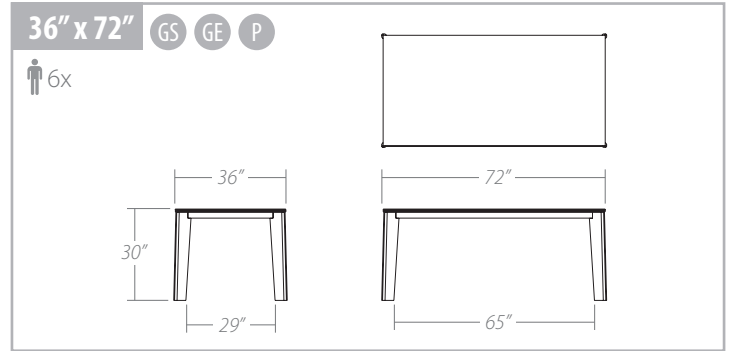

MYSTIC

TABLE

MYSTIC TABLE

Available sizes/ Dimensions disponibles:

Features/ Spécifications:

Sizes:

- 4 available sizes of table bases and tops:
 - 36" x 60" - 36" x 72"
 - 40" x 84" - 40" x 94"

Table base:

- Table base is a combination of metal and solid wood (oak or birch).
- Available in all powder coated finishes.
- Available in Brushed Steel.
- The oak is brushed to enhance the look and feel of the grain.
- The oak and birch are available in a variety of water-based UV-cured finishes.
- Solid wood legs: 1 1/2" x 6 1/4".

Dimensions:

- 4 grandeurs de dessus et de bases sont disponibles:
 - 36" x 60" - 36" x 72"
 - 40" x 84" - 40" x 94"

Base de table:

- La base est une combinaison de métal et de bois massif (chêne ou merisier).
- Disponible dans tous les finis de peintures cuites.
- Disponible en Brushed Steel.
- Le chêne est brossé pour faire ressortir la richesse et le relief du grain.
- Le chêne et le merisier sont disponibles dans une vaste sélection de finis à base d'eau, séchés aux rayons ultraviolets.
- Pattes de bois massif: 1 1/2" x 6 1/4".

Dessus de table:

- Verre trempé Starphire avec un rebord poli plat (12 mm/ 1/2" d'épaisseur).
- Verre trempé dépoli anti-reflets et anti-empreintes (10 mm d'épaisseur).
- Porcelaine de 6 mm d'épaisseur laminée sur un verre de 12 mm d'épaisseur.