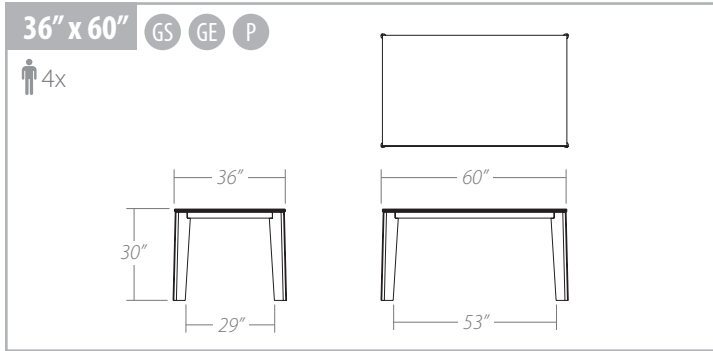

MYSTIC

TABLE

MYSTIC TABLE

Available sizes/ Dimensions disponibles:

Features/ Spécifications:

Sizes:

- 4 available sizes of table bases and tops:
 - 36" x 60" - 36" x 72"
 - 40" x 84" - 40" x 94"

Table base:

- Table base is a combination of metal and solid wood (oak or birch).
- Available in all powder coated finishes.
- Available in Brushed Steel.
- The oak is brushed to enhance the look and feel of the grain.
- The oak and birch are available in a variety of water-based UV-cured finishes.
- Solid wood legs: 1 1/2" x 6 1/4".

Dimensions:

- 4 grandeurs de dessus et de bases sont disponibles:
 - 36" x 60" - 36" x 72"
 - 40" x 84" - 40" x 94"

Base de table:

- La base est une combinaison de métal et de bois massif (chêne ou merisier).
- Disponible dans tous les finis de peintures cuites.
- Disponible en Brushed Steel.
- Le chêne est brossé pour faire ressortir la richesse et le relief du grain.
- Le chêne et le merisier sont disponibles dans une vaste sélection de finis à base d'eau, séchés aux rayons ultraviolets.
- Pattes de bois massif: 1 1/2" x 6 1/4".

Dessus de table:

- Verre trempé Starphire avec un rebord poli plat (12 mm/ 1/2" d'épaisseur).
- Verre trempé dépoli anti-reflets et anti-empreintes (10 mm d'épaisseur).
- Porcelaine de 6 mm d'épaisseur laminée sur un verre de 12 mm d'épaisseur.