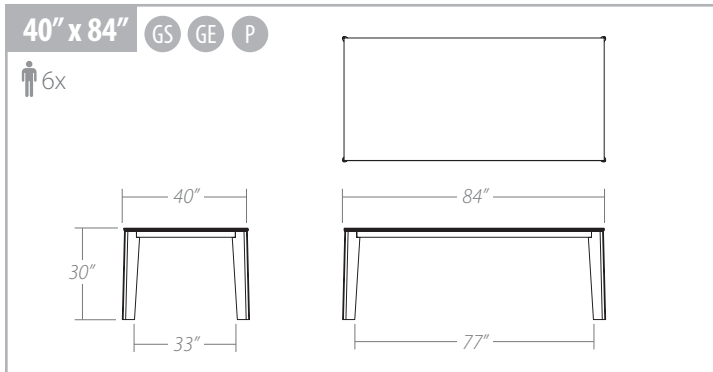

MYSTIC

TABLE

MYSTIC TABLE

Available sizes/ Dimensions disponibles:

Features/ Spécifications:

Sizes:

- 4 available sizes of table bases and tops:
 - 36" x 60" - 36" x 72"
 - 40" x 84" - 40" x 94"

Table base:

- Table base is a combination of metal and solid wood (oak or birch).
- Available in all powder coated finishes.
- Available in Brushed Steel.
- The oak is brushed to enhance the look and feel of the grain.
- The oak and birch are available in a variety of water-based UV-cured finishes.
- Solid wood legs: 1 1/2" x 6 1/4".

Dimensions:

- 4 grandeurs de dessus et de bases sont disponibles:
 - 36" x 60" - 36" x 72"
 - 40" x 84" - 40" x 94"

Base de table:

- La base est une combinaison de métal et de bois massif (chêne ou merisier).
- Disponible dans tous les finis de peintures cuites.
- Disponible en Brushed Steel.
- Le chêne est brossé pour faire ressortir la richesse et le relief du grain.
- Le chêne et le merisier sont disponibles dans une vaste sélection de finis à base d'eau, séchés aux rayons ultraviolets.
- Pattes de bois massif: 1 1/2" x 6 1/4".

Dessus de table:

- Verre trempé Starphire avec un rebord poli plat (12 mm/ 1/2" d'épaisseur).
- Verre trempé dépoli anti-reflets et anti-empreintes (10 mm d'épaisseur).
- Porcelaine de 6 mm d'épaisseur laminée sur un verre de 12 mm d'épaisseur.