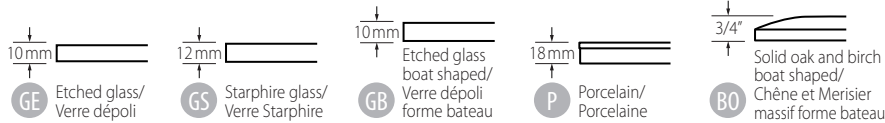

MELODY

TABLE

MELODY TABLE

*Table height with glass top.
Hauteur de la table avec dessus de verre.

Available table top edges:
Vue de côté des dessus de table disponibles:

Table base:

- Fully welded base.
- Available in all powder coated finishes.
- Not available in Brushed Steel.
- Adjustable feet.

Table top:

- The solid red oak is brushed to enhance the look and feel of the grain.
- The solid birch and oak are available in a variety of water-based UV-cured finishes.
- The glass tops have a flat polished edge.
- Etched tempered glass is anti-glare and anti-fingerprint.
- 6 mm porcelain top laminated on a 12 mm thick glass.

Base de table:

- Base entièrement soudée.
- Disponible dans tous les finis de peintures cuites.
- Non disponible en Brushed Steel.
- Sous-pattes ajustables.

Dessus de table:

- Le chêne rouge massif est brossé pour faire ressortir la richesse et le relief du grain.
- Le merisier et le chêne massifs sont disponibles dans une vaste sélection de finis à base d'eau, séchés aux rayons ultraviolets.
- Les dessus de verre ont un rebord poli plat.
- Le verre trempé dépoli est anti-reflets et anti-empreintes.
- La porcelaine de 6 mm d'épaisseur est laminée sur un verre de 12 mm d'épaisseur.