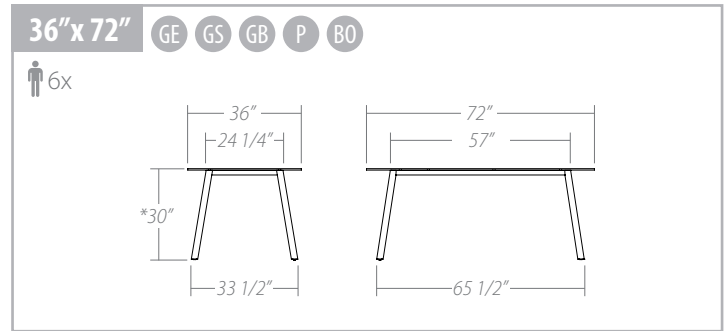

MELODY

TABLE

MELODY TABLE

*Table height with glass top.
Hauteur de la table avec dessus de verre.

Available table top edges:
Vue de côté des dessus de table disponibles:

Table base:

- Fully welded base.
- Available in all powder coated finishes.
- Not available in Brushed Steel.
- Adjustable feet.