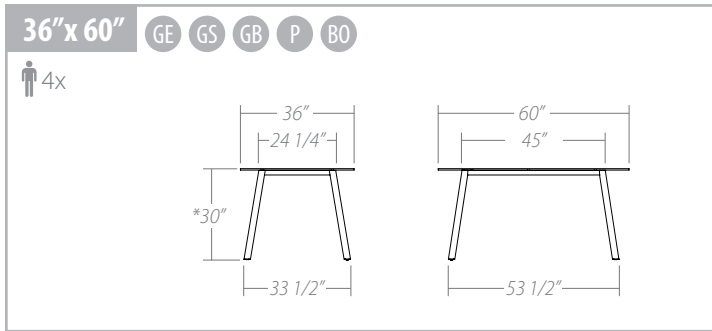

MELODY

TABLE

MELODY TABLE

*Table height with glass top.
Hauteur de la table avec dessus de verre.

Available table top edges:
Vue de côté des dessus de table disponibles:

Table base:

- Fully welded base.
- Available in all powder coated finishes.
- Not available in Brushed Steel.
- Adjustable feet.