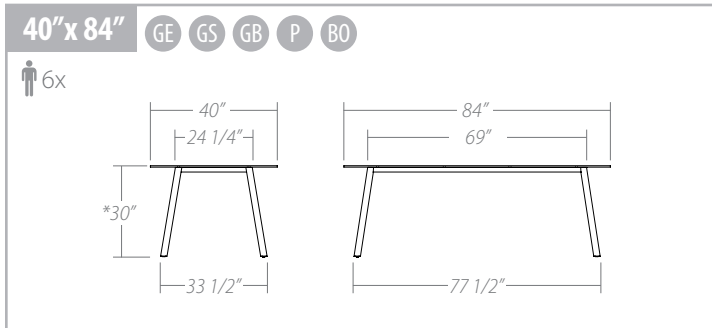

MELODY

TABLE

MELODY TABLE

*Table height with glass top.
Hauteur de la table avec dessus de verre.

Available table top edges:
Vue de côté des dessus de table disponibles:

Table base:

- Fully welded base.
- Available in all powder coated finishes.
- Not available in Brushed Steel.
- Adjustable feet.