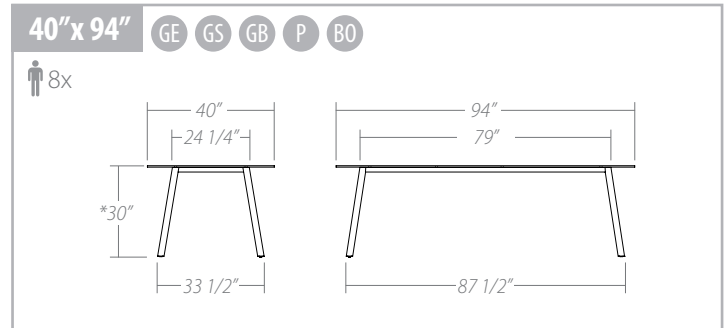

MELODY

TABLE

MELODY TABLE

*Table height with glass top.
Hauteur de la table avec dessus de verre.

Available table top edges:
Vue de côté des dessus de table disponibles:

Table base:

- Fully welded base.
- Available in all powder coated finishes.
- Not available in Brushed Steel.
- Adjustable feet.