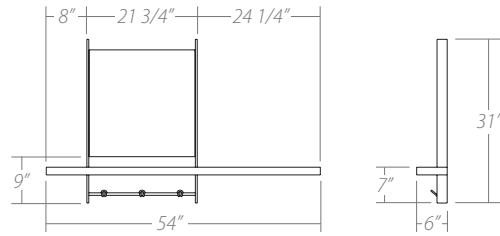

MATUVU

MIRROR AND SHELF / TABLETTE ET MIROIR

MATUVU MIRROR AND SHELF/TABLETTE ET MIROIR

Available sizes/ Dimensions disponibles:

Small shelf/ Petite tablette

With hook option/ Avec option crochets

Large shelf/ Grande tablette

With hook option/ Avec option crochets

Features/ Spécifications:

Mirror:

- Dimensions: 20 7/8" x 20 7/8"
- Mirror on the right is an option.

Wood shelf:

- Solid red oak or birch (1 1/2" thick).
- The oak is brushed to enhance the look and feel of the grain.
- The oak and the birch are available in a variety of water-based UV-cured finishes.

Metal frame:

- Available in all powder coated finishes.
- Disponible en Brushed Steel.
- Hook option.

Miroir:

- Dimensions: 20 7/8" x 20 7/8"
- Miroir du côté droit offert en option.

Tablette de bois:

- Chêne rouge ou merisier massifs (1 1/2" d'épaisseur).
- Le chêne est brossé pour faire ressortir la richesse et le relief du grain.
- Le chêne et le merisier sont disponibles dans une vaste sélection de finis à base d'eau, séchés aux rayons ultraviolets.