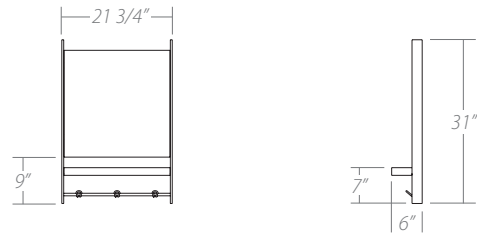

MATUVU

MIRROR AND SHELF / TABLETTE ET MIROIR

MATUVU MIRROR AND SHELF/TABLETTE ET MIROIR

Available sizes/ Dimensions disponibles:

Small shelf/ Petite tablette

With hook option/ Avec option crochets

Large shelf/ Grande tablette

With hook option/ Avec option crochets

Features/ Spécifications:

Mirror:

- Dimensions: 20 7/8" x 20 7/8"
- Mirror on the right is an option.

Wood shelf:

- Solid red oak or birch (1 1/2" thick).
- The oak is brushed to enhance the look and feel of the grain.
- The oak and the birch are available in a variety of water-based UV-cured finishes.

Metal frame:

- Available in all powder coated finishes.
- Disponible en Brushed Steel.
- Hook option.

Miroir:

- Dimensions: 20 7/8" x 20 7/8"
- Miroir du côté droit offert en option.

Tablette de bois:

- Chêne rouge ou merisier massifs (1 1/2" d'épaisseur).
- Le chêne est brossé pour faire ressortir la richesse et le relief du grain.
- Le chêne et le merisier sont disponibles dans une vaste sélection de finis à base d'eau, séchés aux rayons ultraviolets.