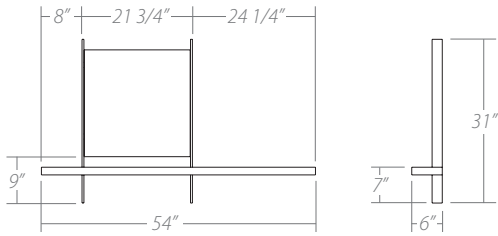

MATUVU

MIRROR AND SHELF / TABLETTE ET MIROIR

MATUVU MIRROR AND SHELF/TABLETTE ET MIROIR

Available sizes/ Dimensions disponibles:

Small shelf/ Petite tablette

With hook option/ Avec option crochets

Large shelf/ Grande tablette

With hook option/ Avec option crochets

Features/ Spécifications:

Mirror:

- Dimensions: 20 7/8" x 20 7/8"
- Mirror on the right is an option.

Wood shelf:

- Solid red oak or birch (1 1/2" thick).
- The oak is brushed to enhance the look and feel of the grain.
- The oak and the birch are available in a variety of water-based UV-cured finishes.

Metal frame:

- Available in all powder coated finishes.
- Disponible en Brushed Steel.
- Hook option.

Miroir:

- Dimensions: 20 7/8" x 20 7/8"
- Miroir du côté droit offert en option.

Tablette de bois:

- Chêne rouge ou merisier massifs (1 1/2" d'épaisseur).
- Le chêne est brossé pour faire ressortir la richesse et le relief du grain.
- Le chêne et le merisier sont disponibles dans une vaste sélection de finis à base d'eau, séchés aux rayons ultraviolets.