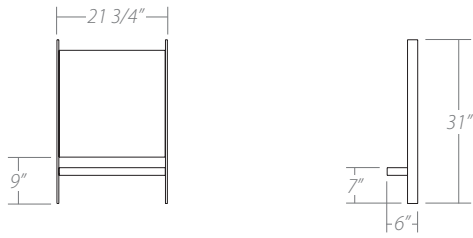

MATUVU

MIRROR AND SHELF / TABLETTE ET MIROIR

MATUVU MIRROR AND SHELF/TABLETTE ET MIROIR

Available sizes/ Dimensions disponibles:

Small shelf/ Petite tablette

With hook option/ Avec option crochets

Large shelf/ Grande tablette

With hook option/ Avec option crochets

Features/ Spécifications:

Mirror:

- Dimensions: 20 7/8" x 20 7/8"
- Mirror on the right is an option.

Wood shelf:

- Solid red oak or birch (1 1/2" thick).
- The oak is brushed to enhance the look and feel of the grain.
- The oak and the birch are available in a variety of water-based UV-cured finishes.

Metal frame:

- Available in all powder coated finishes.
- Disponible en Brushed Steel.
- Hook option.

Miroir:

- Dimensions: 20 7/8" x 20 7/8"
- Miroir du côté droit offert en option.

Tablette de bois:

- Chêne rouge ou merisier massifs (1 1/2" d'épaisseur).
- Le chêne est brossé pour faire ressortir la richesse et le relief du grain.
- Le chêne et le merisier sont disponibles dans une vaste sélection de finis à base d'eau, séchés aux rayons ultraviolets.