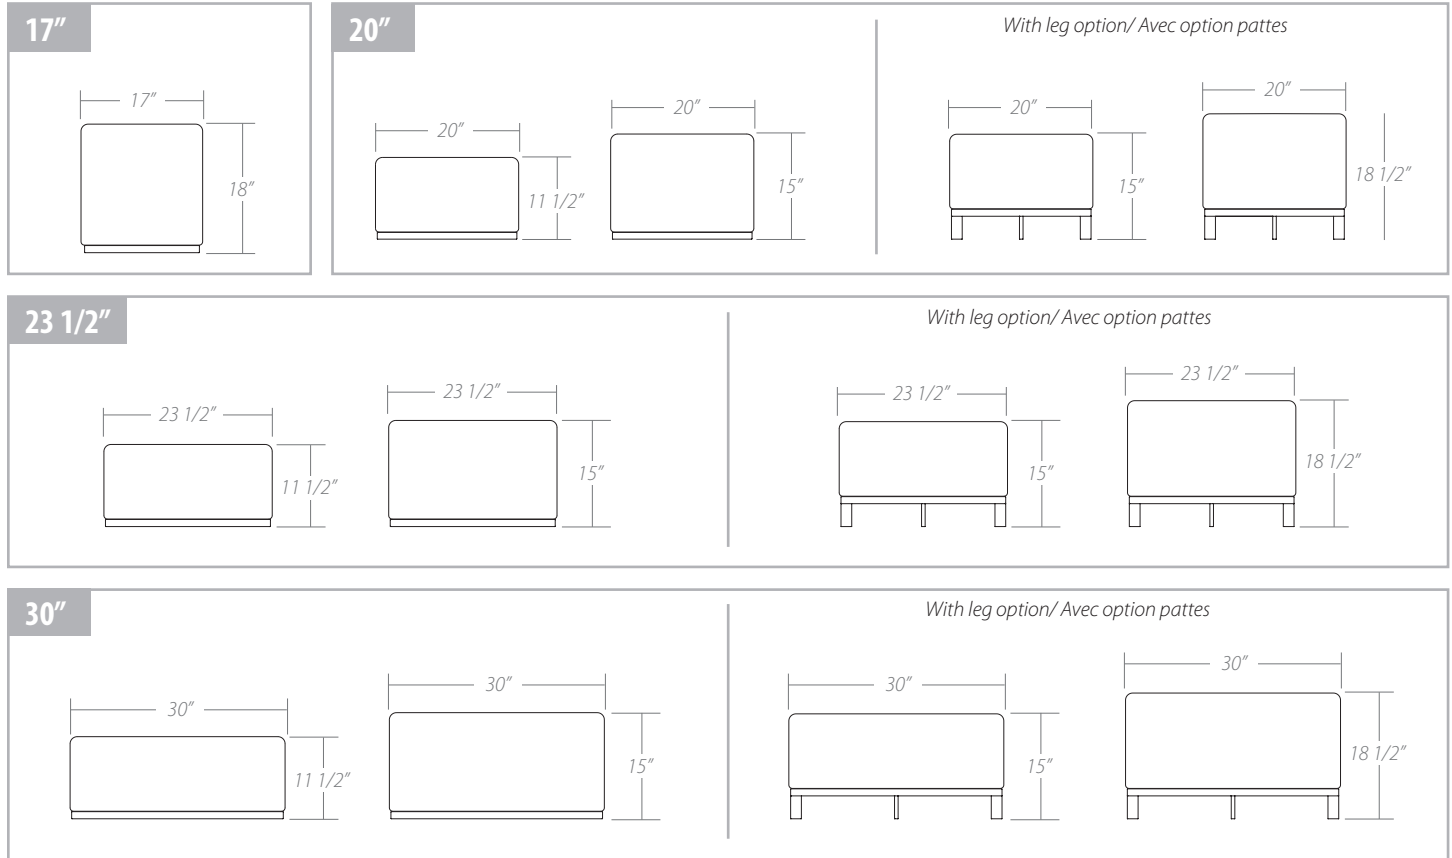

# MARSHMALLOW OTTOMAN/ POUF

Available sizes/ Dimensions disponibles:

Features/ Spécifications:

<p><b>Sizes:</b></p> <ul style="list-style-type: none"> <li>• 4 available sizes:</li> <li>- Ø 17"      - Ø 20"      - Ø 23 1/2"      - Ø 30"</li> </ul> <p><b>Frame:</b></p> <ul style="list-style-type: none"> <li>• Fully welded frame.</li> <li>• Available in all powder coated finishes.</li> <li>• Available in Brushed Steel.</li> <li>• Leg option.</li> <li>• Swivel option (adds 1/2" to the height).</li> </ul> <p><b>Upholstery:</b></p> <ul style="list-style-type: none"> <li>• Available in all Trica fabrics and leathers.</li> <li>• COM option (customer's own material).</li> <li>• COL option (customer's own leather).</li> <li>• High resilience foam.</li> </ul>	<p><b>Dimensions:</b></p> <ul style="list-style-type: none"> <li>• 4 grandeurs disponibles:</li> <li>- Ø 17"      - Ø 20"      - Ø 23 1/2"      - Ø 30"</li> </ul> <p><b>Structure:</b></p> <ul style="list-style-type: none"> <li>• Structure entièrement soudée.</li> <li>• Disponible dans tous les finis de peintures cuites.</li> <li>• Disponible en Brushed Steel.</li> <li>• Option pattes.</li> <li>• Option pivot (ajoute 1/2" à la hauteur).</li> </ul> <p><b>Rembourrage:</b></p> <ul style="list-style-type: none"> <li>• Disponible dans tous les tissus et cuirs Trica.</li> <li>• Option COM (tissu du client).</li> <li>• Option COL (cuir du client).</li> <li>• Mousse haute résilience.</li> </ul>
---	--