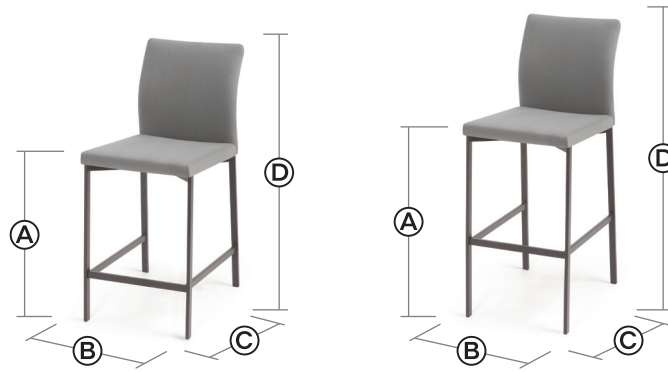

# Mancini

Stationary stool/ Tabouret non pivotant

### Counter/ Comptoir/ Contador

- Ⓐ: 26" • 66.0 cm    Ⓓ: 40 1/4" • 102.0 cm
- Ⓑ: 16 5/8" • 42.0 cm
- Ⓒ: 21" • 53.5 cm

Weight/ Poids/ Peso: 18 lbs/ 8.0 kg.

### Bar/ Bar/ Bar

- Ⓐ: 30" • 76.0 cm    Ⓓ: 44 1/4" • 112.5 cm
- Ⓑ: 16 5/8" • 42.0 cm
- Ⓒ: 21 1/2" • 54.5 cm

Weight/ Poids/ Peso: 19 lbs/ 8.5 kg.

As shown		
	Metal Finish	Fabric
A) Mancini counter height	Brushed Steel	Voyager Silver
B) Mancini bar height	Brushed Steel	Tuxedo Marmor
C) Mancini bar height	Silver	Redbury Feather

Tel que présenté		
	Couleur du métal	Tissu
A) Mancini hauteur comptoir	Brushed Steel	Voyager Silver
B) Mancini hauteur bar	Brushed Steel	Tuxedo Marmor
C) Mancini hauteur bar	Silver	Redbury Feather

Tal como descrito		
	Color del metal	Tejido
A) Mancini altura contador	Brushed Steel	Voyager Silver
B) Mancini altura bar	Brushed Steel	Tuxedo Marmor
C) Mancini altura bar	Silver	Redbury Feather