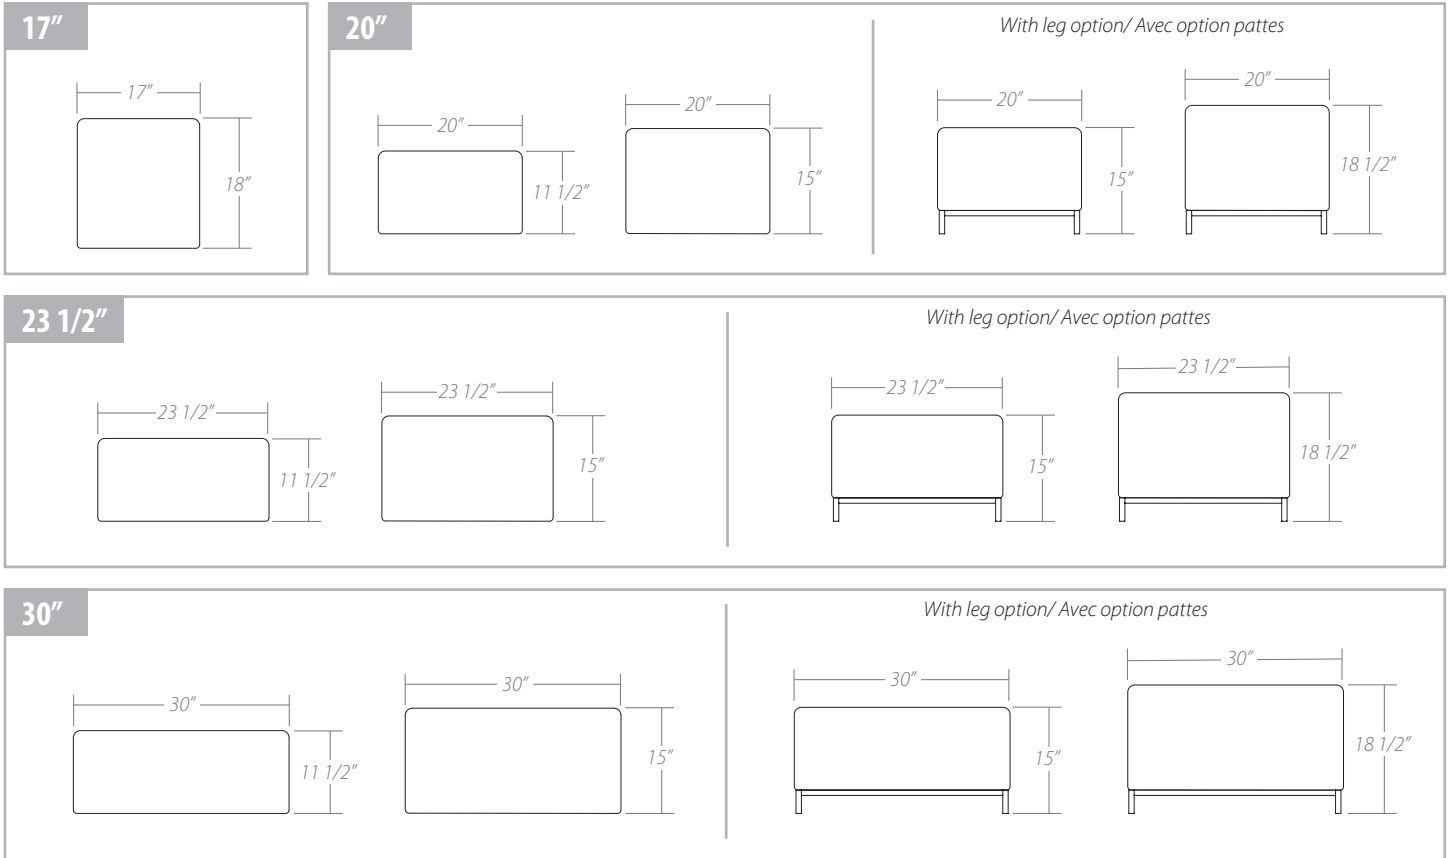

LEPOUF

OTTOMAN/ POUF

LEPOUF OTTOMAN/ POUF

Available sizes/ Dimensions disponibles:

Features/ Spécifications:

Sizes:

- 4 available sizes:
- 17" x 17" - 20" x 20" - 23 1/2" x 23 1/2"
- 30" x 30"

Frame (leg option):

Dimensions:

- 4 grandeurs disponibles:
- 17" x 17" - 20" x 20" - 23 1/2" x 23 1/2"
- 30" x 30"

Structure (option pattes):

- Structure entièrement soudée.
- Disponible dans tous les finis de peintures cuites.
- Disponible en Brushed Steel.