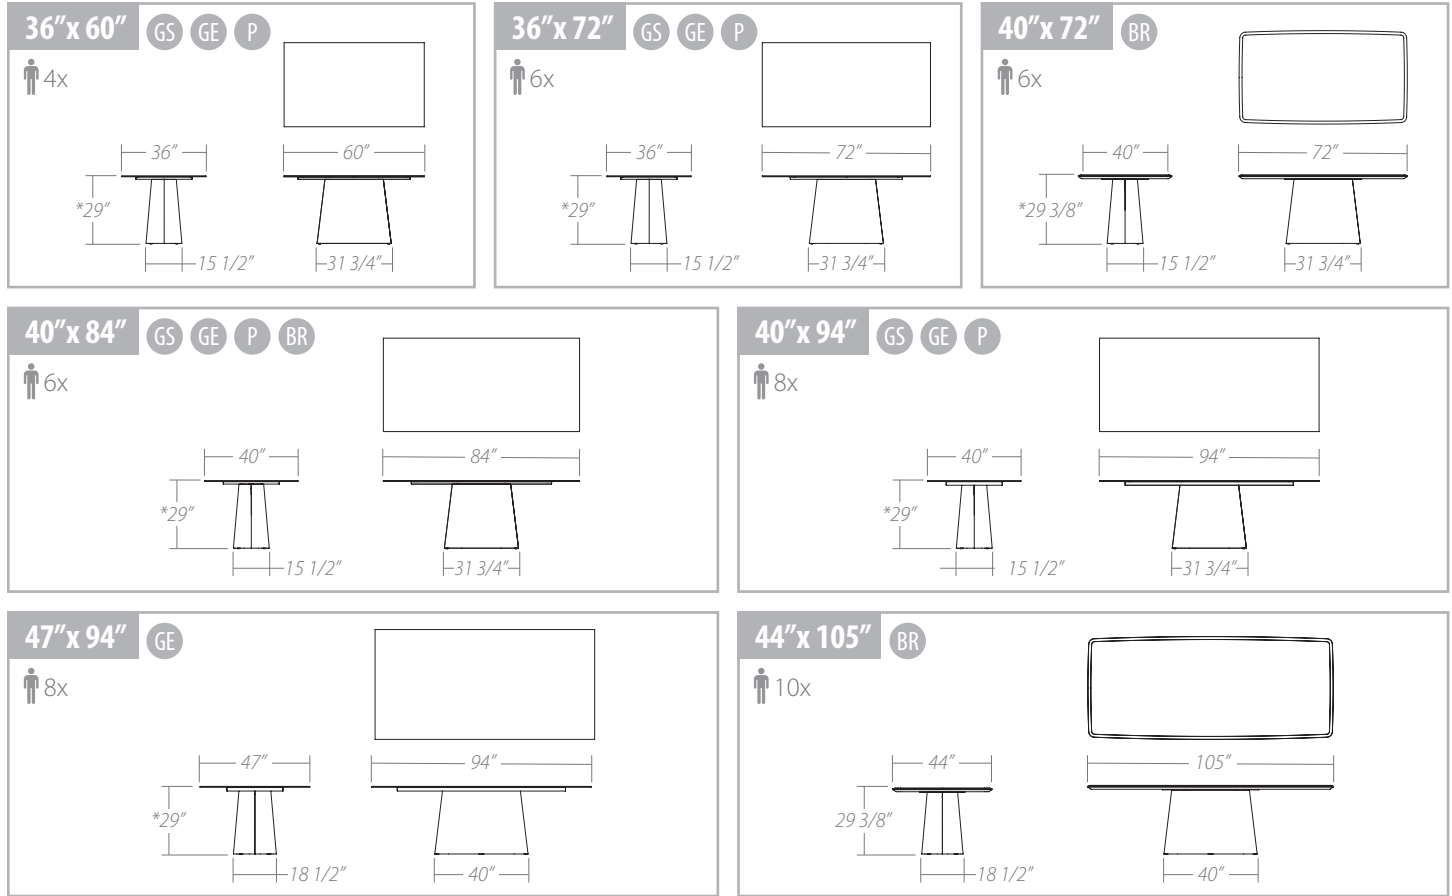

JOURNEY

TABLE

JOURNEY TABLE

Available sizes/ Dimensions disponibles:

*Table height with glass top.
 Hauteur de la table avec dessus de verre.

Features/ Spécifications:

<p>Sizes:</p> <ul style="list-style-type: none"> 7 available sizes: - 36" x 60" - 36" x 72" - 40" x 72" - 40" x 84" - 40" x 94" - 47" x 94" - 44" x 105" <p>Table base:</p> <ul style="list-style-type: none"> Available in all powder coated finishes. Not available in Brushed Steel. Adjustable feet. <p>Table top:</p> <ul style="list-style-type: none"> Starphire tempered glass top with a flat polished edge (12 mm/ 1/2" thick). Anti-glare and anti-fingerprint etched tempered glass (10 mm thick). Solid birch with rounded corners (1 5/8" thick). It is available in a variety of water-based UV-cured finishes. 6mm porcelain top laminated on a 12 mm thick glass. 	<p>Dimensions:</p> <ul style="list-style-type: none"> 7 grandeurs sont disponibles: - 36" x 60" - 36" x 72" - 40" x 72" - 40" x 84" - 40" x 94" - 47" x 94" - 44" x 105" <p>Base de table:</p> <ul style="list-style-type: none"> Disponible dans tous les finis de peintures cuites. Non disponible en Brushed Steel. Sous-pattes ajustables. <p>Dessus de table:</p> <ul style="list-style-type: none"> Verre trempé Starphire avec un rebord poli plat (12 mm/ 1/2" d'épaisseur). Verre trempé dépoli anti-reflets et anti-empresintes (10 mm d'épaisseur). Merisier massif avec coins arrondis (1 5/8" d'épaisseur). Il est disponible dans une vaste sélection de finis à base d'eau, séchés aux rayons ultraviolets. Porcelaine de 6mm d'épaisseur laminée sur un verre de 12 mm d'épaisseur.
---	--