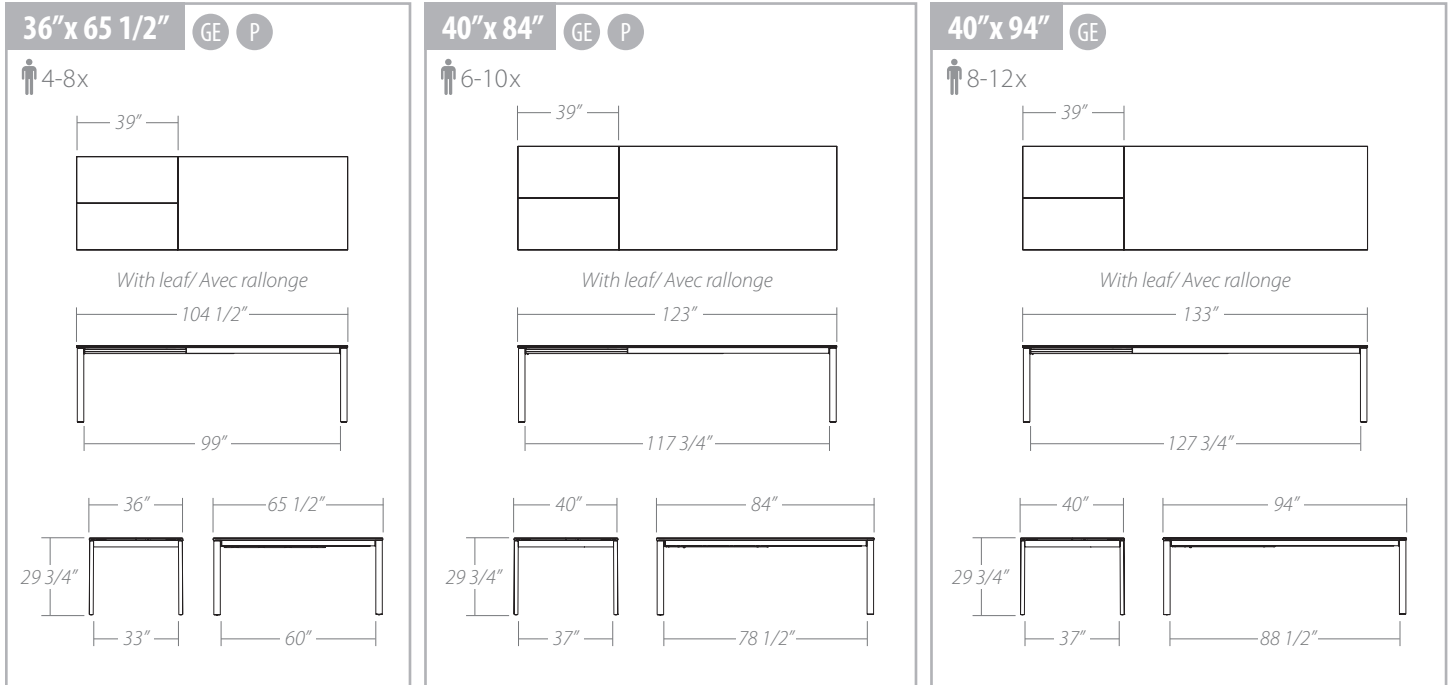

# INFINITE

EXTENDABLE TABLE/ TABLE EXTENSIBLE

# INFINITE EXTENDABLE TABLE/ TABLE EXTENSIBLE

Available sizes/ Dimensions disponibles:

Features/ Spécifications:

**Sizes:**

- 3 available sizes:
- 36" x 65 1/2"/ opens up to 104 1/2"
- 40" x 84"/ opens up to 123"
- 40" x 94"/ opens up to 133"

**Table base:**

- Available in all powder coated finishes.
- Not available in Brushed Steel.
- Adjustable feet.

**Table top:**

- Includes one 39" self-storing butterfly leaf.
- Anti-glare and anti-fingerprint etched tempered glass.
- 6 mm porcelain top and leaf.

**Dimensions:**

- 3 grandeurs sont disponibles:
- 36" x 65 1/2"/ s'ouvre jusqu'à 104 1/2"
- 40" x 84"/ s'ouvre jusqu'à 123"
- 40" x 94"/ s'ouvre jusqu'à 133"

**Base de table:**

- Disponible dans tous les finis de peintures cuites.
- Non disponible en Brushed Steel.
- Sous-pattes ajustables.