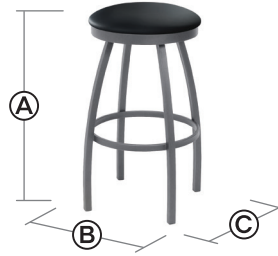

HENRY

TRICA

Henry

Swivel stool/ Tabouret pivotant

Counter/ Comptoir/ Contador

- A): 26" • 66.0 cm
- B): 17" • 43.0 cm
- C): 17" • 43.0 cm

Weight/ Poids/ Peso: 19 lbs/ 8.5 kg.

Bar/ Bar/ Bar

- A): 30" • 76.0 cm
- B): 17" • 43.0 cm
- C): 17" • 43.0 cm

Weight/ Poids/ Peso: 20 lbs/ 9.0 kg.

Spectator/ Spectateur/ Espectador

- A): 34" • 86.5 cm
- B): 17" • 43.0 cm
- C): 17" • 43.0 cm

Weight/ Poids/ Peso: 21 lbs/ 9.5 kg.

As shown		
	Metal Finish	Fabric
A) Henry bar height	Silver	Dakota 089
B) Henry counter height	Brushed Steel	Nubia 061 Comfort seat
C) Henry bar height	Anthracite	Dakota 040

Tel que présenté		
	Couleur du métal	Tissu
A) Henry hauteur bar	Silver	Dakota 089
B) Henry hauteur comptoir	Brushed Steel	Nubia 061 Assise confort
C) Henry hauteur bar	Anthracite	Dakota 040

Tal como descrito		
	Color del metal	Tejido
A) Henry altura bar	Silver	Dakota 089
B) Henry altura contador	Brushed Steel	Nubia 061 Asiento "Comfort"
C) Henry altura bar	Anthracite	Dakota 040

Specifications are subject to change without previous notice.