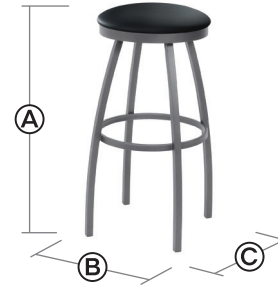

HENRY

TRICA

Henry

Swivel stool/ Tabouret pivotant

Counter/ Comptoir/ Contador

- A): 26" • 66.0 cm
- B): 17" • 43.0 cm
- C): 17" • 43.0 cm

Weight/ Poids/ Peso: 19 lbs/ 8.5 kg.

Bar/ Bar/ Bar

- A): 30" • 76.0 cm
- B): 17" • 43.0 cm
- C): 17" • 43.0 cm

Weight/ Poids/ Peso: 20 lbs/ 9.0 kg.

Spectator/ Spectateur/ Espectador

- A): 34" • 86.5 cm
- B): 17" • 43.0 cm
- C): 17" • 43.0 cm

Weight/ Poids/ Peso: 21 lbs/ 9.5 kg.

As shown		
	Metal Finish	Fabric
A) Henry bar height	Silver	Dakota 089
B) Henry counter height	Brushed Steel	Nubia 061 Comfort seat
C) Henry bar height	Anthracite	Dakota 040

Tel que présenté		
	Couleur du métal	Tissu
A) Henry hauteur bar	Silver	Dakota 089
B) Henry hauteur comptoir	Brushed Steel	Nubia 061 Assise confort
C) Henry hauteur bar	Anthracite	Dakota 040

Tal como descrito		
	Color del metal	Tejido
A) Henry altura bar	Silver	Dakota 089
B) Henry altura contador	Brushed Steel	Nubia 061 Asiento "Comfort"
C) Henry altura bar	Anthracite	Dakota 040

Specifications are subject to change without previous notice.