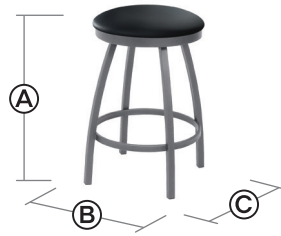

HENRY

TRICA

Henry

Swivel stool/ Tabouret pivotant

Counter/ Comptoir/ Contador

- A): 26" • 66.0 cm
- B): 17" • 43.0 cm
- C): 17" • 43.0 cm

Weight/ Poids/ Peso: 19 lbs/ 8.5 kg.

Bar/ Bar/ Bar

- A): 30" • 76.0 cm
- B): 17" • 43.0 cm
- C): 17" • 43.0 cm

Weight/ Poids/ Peso: 20 lbs/ 9.0 kg.

Spectator/ Spectateur/ Espectador

- A): 34" • 86.5 cm
- B): 17" • 43.0 cm
- C): 17" • 43.0 cm

Weight/ Poids/ Peso: 21 lbs/ 9.5 kg.

As shown		
	Metal Finish	Fabric
A) Henry bar height	Silver	Dakota 089
B) Henry counter height	Brushed Steel	Nubia 061 Comfort seat
C) Henry bar height	Anthracite	Dakota 040

Tel que présenté		
	Couleur du métal	Tissu
A) Henry hauteur bar	Silver	Dakota 089
B) Henry hauteur comptoir	Brushed Steel	Nubia 061 Assise confort
C) Henry hauteur bar	Anthracite	Dakota 040

Tal como descrito		
	Color del metal	Tejido
A) Henry altura bar	Silver	Dakota 089
B) Henry altura contador	Brushed Steel	Nubia 061 Asiento "Comfort"
C) Henry altura bar	Anthracite	Dakota 040

Specifications are subject to change without previous notice.