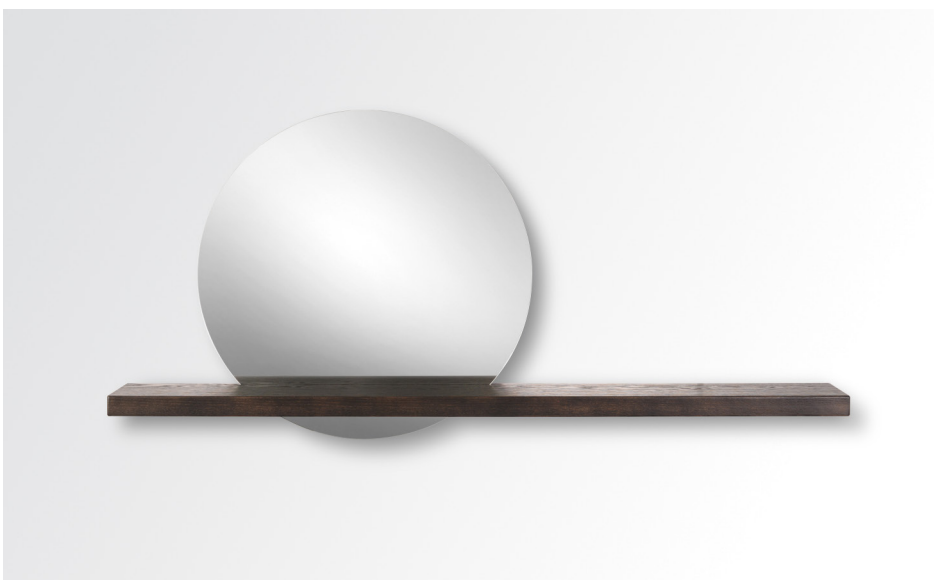

HALO

MIRROR AND SHELF / TABLETTE ET MIROIR

HALO MIRROR AND SHELF/TABLETTE ET MIROIR

Dimensions/ Dimensions:

Features/ Spécifications:

Mirror:

- Dimension: 25 1/2" diameter.
- Mirror on the right is an option.

Metal shelf:

- Available in all powder coated finishes.
- Available in Brushed Steel.

Wood shelf:

- Solid red oak or birch (1 1/2" thick).
- The oak is brushed to enhance the look and feel of the grain.
- The oak and the birch are available in a variety of water-based UV-cured finishes.

Miroir:

- Dimension: 25 1/2" de diamètre.
- Miroir du côté droit offert en option.

Tablette de métal:

- Disponible dans tous les finis de peintures cuites.
- Disponible en Brushed Steel.

Tablette de bois:

- Chêne rouge ou merisier massifs (1 1/2" d'épaisseur).
- Le chêne est brossé pour faire ressortir la richesse et le relief du grain.
- Le chêne et le merisier sont disponibles dans une vaste sélection de finis à base d'eau, séchés aux rayons ultraviolets.