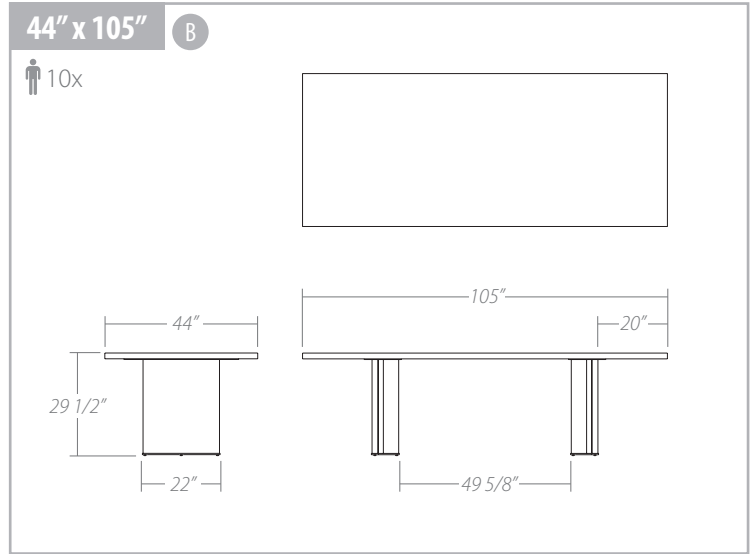

FOUNDATION

TABLE

FOUNDATION TABLE

Available sizes/ Dimensions disponibles:

Features/ Spécifications:

Sizes:

- 2 available sizes:
 - 40" x 84"
 - 44" x 105"

Table base & top:

- Table base is a combination of metal and solid birch.
- Solid birch legs (1 5/8" thick).
- Available in all powder coated finishes.
- Available in Brushed Steel.
- Solid birch top (1 5/8" thick).
- Available in a variety of water-based UV-cured finishes.

Dimensions:

- 2 grandeurs sont disponibles:
 - 40" x 84"
 - 44" x 105"

Base et dessus de table:

- La base est une combinaison de métal et de merisier massif.
- Pattes de merisier massif (1 5/8" d'épaisseur).
- Disponible dans tous les finis de peintures cuites.
- Disponible en Brushed Steel.
- Dessus de merisier massif (1 5/8" d'épaisseur).
- Disponible dans une vaste sélection de finis à base d'eau, séchés aux rayons ultraviolets.