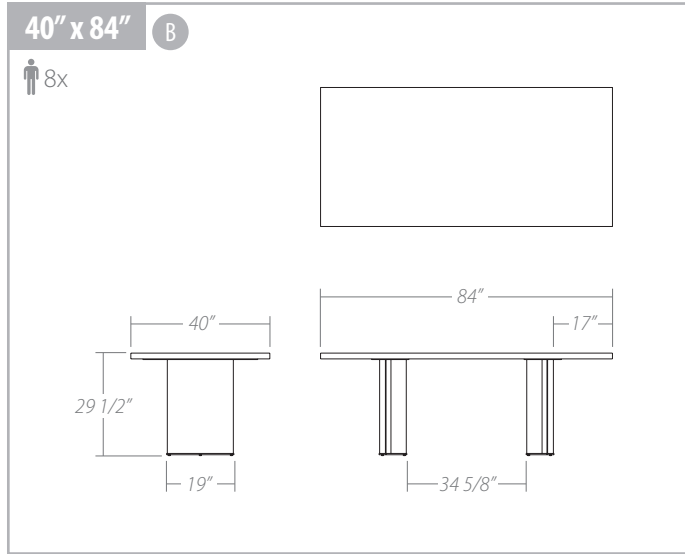

FOUNDATION

TABLE

FOUNDATION TABLE

Available sizes/ Dimensions disponibles:

Features/ Spécifications:

Sizes:

- 2 available sizes:
 - 40" x 84"
 - 44" x 105"

Table base & top:

- Table base is a combination of metal and solid birch.
- Solid birch legs (1 5/8" thick).
- Available in all powder coated finishes.
- Available in Brushed Steel.
- Solid birch top (1 5/8" thick).
- Available in a variety of water-based UV-cured finishes.

Dimensions:

- 2 grandeurs sont disponibles:
 - 40" x 84"
 - 44" x 105"

Base et dessus de table:

- La base est une combinaison de métal et de merisier massif.
- Pattes de merisier massif (1 5/8" d'épaisseur).
- Disponible dans tous les finis de peintures cuites.
- Disponible en Brushed Steel.
- Dessus de merisier massif (1 5/8" d'épaisseur).
- Disponible dans une vaste sélection de finis à base d'eau, séchés aux rayons ultraviolets.