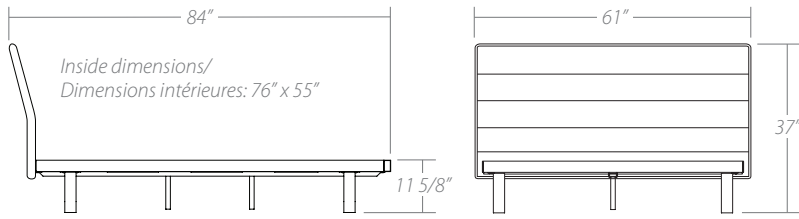

ENVY

BED/ LIT

ENVY BED/ LIT

Available sizes/ Dimensions disponibles:

Double size/ Lit double

Queen size/ Grand lit

King size/ Très grand lit

Features/ Spécifications:

Posture boards: 5/8" upholstered particle boards supported by steel reinforcements.

Planches de soutien: Panneaux de particules de 5/8" d'épaisseur recouverts de tissu et supportés par des renforts en acier.

Base: Available with 4 legs or sled base.

Base: Disponible avec 4 pattes ou base patin.

Features/ Spécifications:

Sizes:

- 3 available sizes: double, queen and king.

Frame:

- Available in all powder coated finishes.
- Available in Brushed Steel.
- Adjustable feet.

Dimensions:

- 3 formats disponibles: double, grand et très grand lit.

Structure:

- Disponible dans tous les finis de peintures cuites.
- Disponible en Brushed Steel.
- Sous-pattes ajustables.

Planches de soutien: