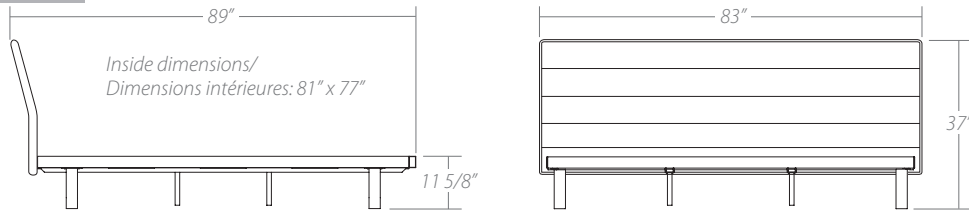

ENVY

BED/ LIT

ENVY BED/ LIT

Available sizes/ Dimensions disponibles:

Double size/ Lit double

Queen size/ Grand lit

King size/ Très grand lit

Features/ Spécifications:

Posture boards: 5/8" upholstered particle boards supported by steel reinforcements.

Planches de soutien: Panneaux de particules de 5/8" d'épaisseur recouverts de tissu et supportés par des renforts en acier.

Base: Available with 4 legs or sled base.

Base: Disponible avec 4 pattes ou base patin.

Features/ Spécifications:

Sizes:

- 3 available sizes: double, queen and king.

Frame:

- Available in all powder coated finishes.
- Available in Brushed Steel.
- Adjustable feet.

Dimensions:

- 3 formats disponibles: double, grand et très grand lit.

Structure:

- Disponible dans tous les finis de peintures cuites.
- Disponible en Brushed Steel.
- Sous-pattes ajustables.

Planches de soutien: