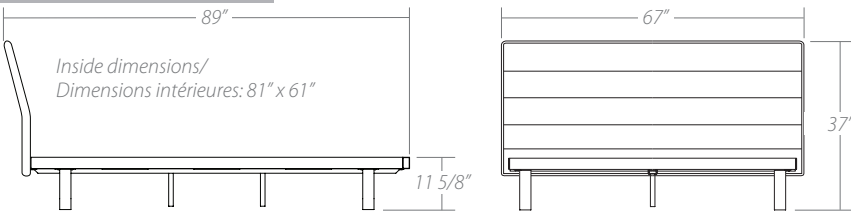

ENVY

BED/ LIT

ENVY BED/ LIT

Available sizes/ Dimensions disponibles:

Double size/ Lit double

Queen size/ Grand lit

King size/ Très grand lit

Features/ Spécifications:

Posture boards: 5/8" upholstered particle boards supported by steel reinforcements.

Planches de soutien: Panneaux de particules de 5/8" d'épaisseur recouverts de tissu et supportés par des renforts en acier.

Base: Available with 4 legs or sled base.

Base: Disponible avec 4 pattes ou base patin.

Features/ Spécifications:

Sizes:

- 3 available sizes: double, queen and king.

Frame:

- Available in all powder coated finishes.
- Available in Brushed Steel.
- Adjustable feet.

Dimensions:

- 3 formats disponibles: double, grand et très grand lit.

Structure:

- Disponible dans tous les finis de peintures cuites.
- Disponible en Brushed Steel.
- Sous-pattes ajustables.

Planches de soutien: