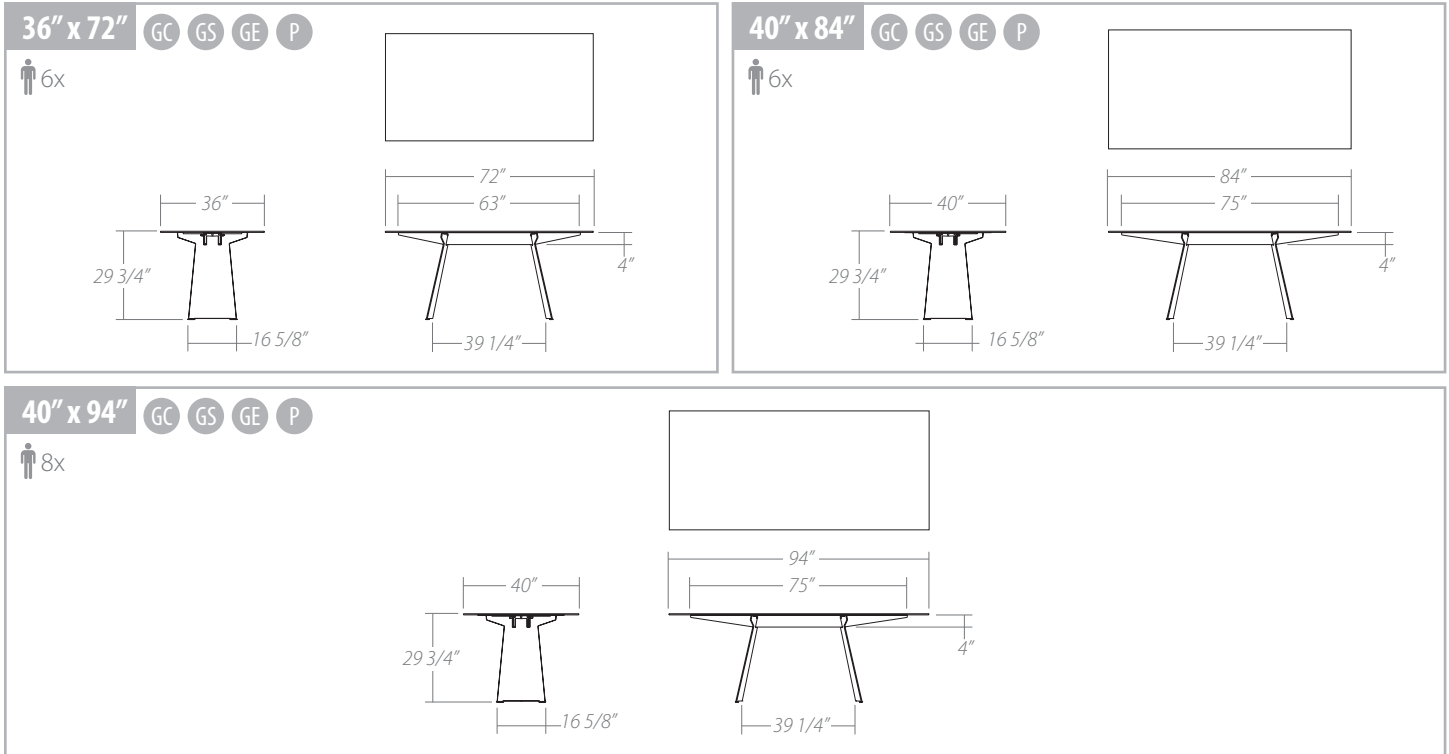

# ELEMENT TABLE

Available sizes/ Dimensions disponibles:

Features/ Spécifications:

**Sizes:**

- 3 available sizes:
  - 36" x 72"
  - 40" x 84"
  - 40" x 94"

**Table base:**

- Table base is a combination of metal and solid oak.
- The oak is brushed to enhance the look and feel of the grain. It is available in a variety of water-based UV-cured finishes.
- Available in all powder coated finishes.
- Available in Brushed Steel.

**Table top:**

- Starphire tempered glass top with a flat polished edge (12 mm/ 1/2" thick).
- Anti-glare and anti-fingerprint etched tempered glass (10 mm thick).
- 6 mm porcelain top laminated on a 12 mm thick glass.

**Dimensions:**

- 3 grandeurs sont disponibles:
  - 36" x 72"
  - 40" x 84"
  - 40" x 94"

**Base de table:**

- La base est une combinaison de métal et de chêne massif.
- Le chêne est brossé pour faire ressortir la richesse et le relief du grain. Il est disponible dans une vaste sélection de finis à base d'eau, séchés aux rayons ultraviolets.
- Disponible dans tous les finis de peintures cuites.
- Disponible en Brushed Steel.

**Dessus de table:**

- Verre trempé Starphire avec un rebord poli plat (12 mm/ 1/2" d'épaisseur).
- Verre trempé dépoli anti-reflets et anti-empreintes (10 mm d'épaisseur).
- Porcelaine de 6 mm d'épaisseur laminée sur un verre de 12 mm d'épaisseur.