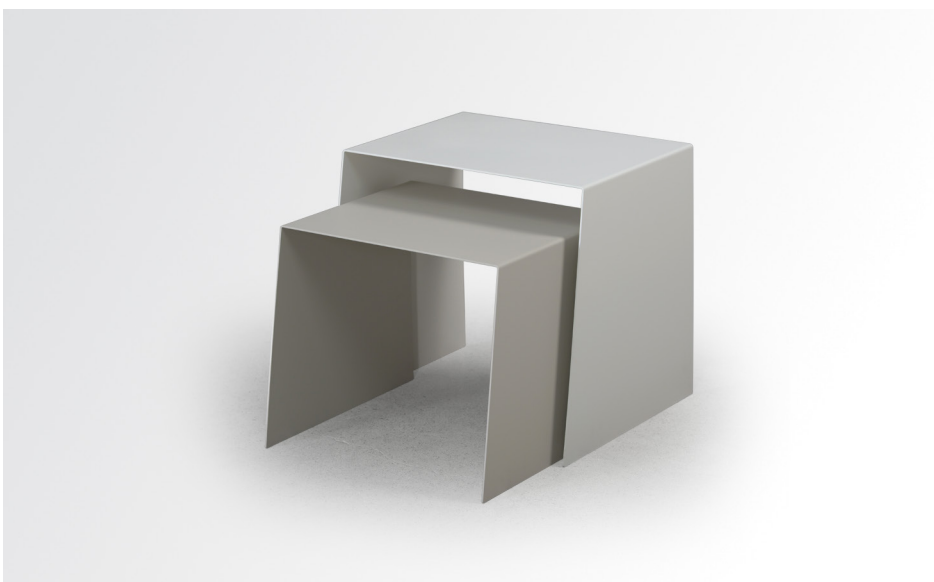

EGO

NESTING TABLES/ TABLES GIGOGNES

Dimensions/ Dimensions:

Features/ Spécifications:

- Available in all powder coated finishes.
- Not available in Brushed Steel.
- Set can be ordered in 2 different finishes.

- Disponible dans tous les finis de peintures cuites.
- Non disponible en Brushed Steel.
- Tables gigognes peuvent être commandées dans 2 finis de peinture différents.