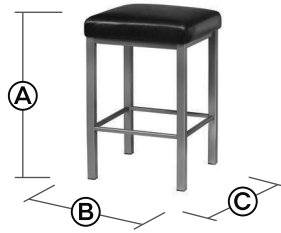

DAY

TRICA

Day

Stationary stool/ Tabouret non pivotant

Counter/ Comptoir/ Contador

- Ⓐ : 26 1/2" • 67.5 cm
- Ⓑ : 17 1/2" • 44.5 cm
- Ⓒ : 17 1/2" • 44.5 cm

Weight/ Poids/ Peso: 16.5 lbs/ 7.5 kg.

Bar/ Bar/ Bar

- Ⓐ : 30 1/2" • 77.5 cm
- Ⓑ : 17 1/2" • 44.5 cm
- Ⓒ : 17 1/2" • 44.5 cm

Weight/ Poids/ Peso: 18 lbs/ 8.0 kg.

Spectator/ Spectateur/ Espectador

- Ⓐ : 33 1/2" • 85.0 cm
- Ⓑ : 17 1/2" • 44.5 cm
- Ⓒ : 17 1/2" • 44.5 cm

Weight/ Poids/ Peso: 19.5 lbs/ 9.0 kg.

As shown		
	Metal Finish	Fabric
A) Day counter height	Brushed Steel	Mozart 059
B) Day counter height	Silver	Soft Touch Black
C) Day bar height	Black	Mississippi Teal