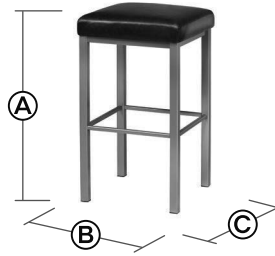

DAY

TRICA

Day

Stationary stool/ Tabouret non pivotant

Counter/ Comptoir/ Contador

- Ⓐ : 26 1/2" • 67.5 cm
- Ⓑ : 17 1/2" • 44.5 cm
- Ⓒ : 17 1/2" • 44.5 cm

Weight/ Poids/ Peso: 16.5 lbs/ 7.5 kg.

Bar/ Bar/ Bar

- Ⓐ : 30 1/2" • 77.5 cm
- Ⓑ : 17 1/2" • 44.5 cm
- Ⓒ : 17 1/2" • 44.5 cm

Weight/ Poids/ Peso: 18 lbs/ 8.0 kg.

Spectator/ Spectateur/ Espectador

- Ⓐ : 33 1/2" • 85.0 cm
- Ⓑ : 17 1/2" • 44.5 cm
- Ⓒ : 17 1/2" • 44.5 cm

Weight/ Poids/ Peso: 19.5 lbs/ 9.0 kg.

As shown		
	Metal Finish	Fabric
A) Day counter height	Brushed Steel	Mozart 059
B) Day counter height	Silver	Soft Touch Black
C) Day bar height	Black	Mississippi Teal