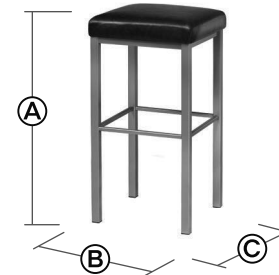

DAY

TRICA

Day

Stationary stool/ Tabouret non pivotant

Counter/ Comptoir/ Contador

- Ⓐ : 26 1/2" • 67.5 cm
- Ⓑ : 17 1/2" • 44.5 cm
- Ⓒ : 17 1/2" • 44.5 cm

Weight/ Poids/ Peso: 16.5 lbs/ 7.5 kg.

Bar/ Bar/ Bar

- Ⓐ : 30 1/2" • 77.5 cm
- Ⓑ : 17 1/2" • 44.5 cm
- Ⓒ : 17 1/2" • 44.5 cm

Weight/ Poids/ Peso: 18 lbs/ 8.0 kg.

Spectator/ Spectateur/ Espectador

- Ⓐ : 33 1/2" • 85.0 cm
- Ⓑ : 17 1/2" • 44.5 cm
- Ⓒ : 17 1/2" • 44.5 cm

Weight/ Poids/ Peso: 19.5 lbs/ 9.0 kg.

As shown		
	Metal Finish	Fabric
A) Day counter height	Brushed Steel	Mozart 059
B) Day counter height	Silver	Soft Touch Black
C) Day bar height	Black	Mississippi Teal

Tel que présenté		
	Couleur du métal	Tissu
A) Day hauteur comptoir	Brushed Steel	Mozart 059
B) Day hauteur comptoir	Silver	Soft Touch Black
C) Day hauteur bar	Black	Mississippi Teal

Tal como descrito		
	Color del metal	Tejido
A) Day altura contador	Brushed Steel	Mozart 059
B) Day altura contador	Silver	Soft Touch Black
C) Day altura bar	Black	Mississippi Teal