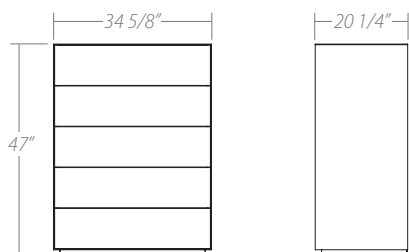

5 drawer chest/ Commode 5 tiroirs