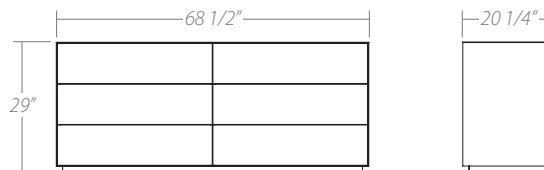

6 drawer double dresser/ Bureau double 6 tiroirs

Features/ Spécifications:

Frame:

- Fully welded steel frame.
- Available in a variety of powder coated finishes.
- Not available in Brushed Steel and Glossy White.
- Adjustable feet.
- Back in wood veneer is an option on the chest and dresser. It is available in a variety of water-based UV-cured finishes.

Drawers:

- Inside of drawers is available in all Trica fabrics and vinyls. It is not available in leather.
- Drawer fronts are available in solid wood, wood veneer or porcelain.
- Wood veneer on particle board (5/8" thick).
- Solid red oak or birch.
- The oak is brushed to enhance the look and feel of the grain.
- The oak, the birch and the veneer are available in a variety of water-based UV-cured finishes.
- Drawer bottoms are 5/8" thick.
- Push to open mechanism.

Structure:

- Structure d'acier entièrement soudée.
- Disponible dans une vaste sélection de peintures cuites.
- Non disponible en Brushed Steel et Glossy White.
- Sous-pattes ajustables.
- Dos en placage de bois en option sur la commode et le bureau double. Il est disponible dans une vaste sélection de finis à base d'eau, séchés aux rayons ultraviolets.

Tiroirs:

- L'intérieur des tiroirs est disponible dans tous les tissus et vinyles Trica. Il n'est pas disponible en cuir.
- Devants de tiroirs disponibles en bois massif, en placage de bois ou en porcelaine.
- Placage de bois sur un panneau de particules (5/8" d'épaisseur).
- Chêne rouge ou merisier massifs.
- Le chêne est brossé pour faire ressortir la richesse et le relief du grain.
- Le chêne, le merisier et le placage de bois sont disponibles dans une vaste sélection de finis à base d'eau, séchés aux rayons ultraviolets.
- Les fonds de tiroirs ont 5/8" d'épaisseur.
- Les tiroirs s'ouvrent d'une simple pression sur la façade.

TRICA

www.tricafurniture.com

MADE IN CANADA/ FABRIQUÉ AU CANADA

1-800-273-4897 • 800, Pasteur, St. Jerome, Quebec (Canada) J7Z 7K9
Specifications are subject to change without previous notice./ Sujet à changements sans préavis.