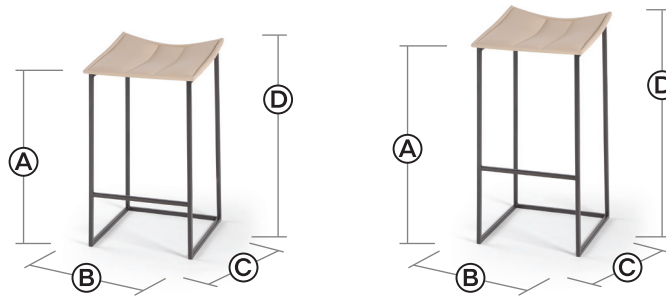

BOCCA

TRICA

Bocca

Stationary stool/ Tabouret non-pivotant

Counter/ Comptoir/ Contador

- Ⓐ: 26" • 66.0 cm Ⓓ: 28 1/2" • 72.5 cm
- Ⓑ: 16" • 40.5 cm
- Ⓒ: 17 1/2" • 44.5 cm

Weight/ Poids/ Peso: 12 lbs/ 5.5 kg.

Bar/ Bar/ Bar

- Ⓐ: 30" • 76.0 cm Ⓓ: 32 1/2" • 82.5 cm
- Ⓑ: 16" • 40.5 cm
- Ⓒ: 17 1/2" • 44.5 cm

Weight/ Poids/ Peso: 13 lbs/ 6 kg.

As shown		
	Metal Finish	Fabric
A) Bocca bar height	Brushed Steel	Nubia 012
B) Bocca counter height	Cocoa	Dakota 021
C) Bocca bar height	Brushed Steel	Buckaroo Charcoal

Tel que présenté		
	Couleur du métal	Tissu
A) Bocca hauteur bar	Brushed Steel	Nubia 012
B) Bocca hauteur comptoir	Cocoa	Dakota 021
C) Bocca hauteur bar	Brushed Steel	Buckaroo Charcoal

Tal como descrito		
	Color del metal	Tejido
A) Bocca altura bar	Brushed Steel	Nubia 012
B) Bocca altura contador	Cocoa	Dakota 021
C) Bocca altura bar	Brushed Steel	Buckaroo Charcoal