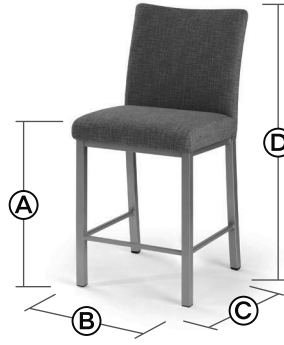

## Biscaro

Chair & stationary stool/  
Chaise et tabouret non-pivotant

**Biscaro**

Chair/ Chaise/ Silla

- Ⓐ: 19" • 48.5 cm    Ⓓ: 34" • 86.5 cm  
Ⓑ: 19 1/2" • 49.5 cm  
Ⓒ: 23 1/4" • 59.0 cm

Weight/ Poids/ Peso: 19 lbs/ 8.5 kg.

**Biscaro Plus**

Chair/ Chaise/ Silla

- Ⓐ: 19" • 48.5 cm    Ⓓ: 37" • 94.0 cm  
Ⓑ: 19 1/2" • 49.5 cm  
Ⓒ: 24 1/4" • 61.5 cm

Weight/ Poids/ Peso: 21 lbs/ 9.5 kg.

Counter/ Comptoir/ Contador

- Ⓐ: 25 3/4" • 65.5 cm    Ⓓ: 40 1/2" • 103.0 cm  
Ⓑ: 19 1/2" • 49.5 cm  
Ⓒ: 23 1/4" • 59.0 cm

Weight/ Poids/ Peso: 23.5 lbs/ 10.5 kg.

Bar/ Bar/ Bar

- Ⓐ: 29 3/4" • 75.5 cm    Ⓓ: 44 1/2" • 113.0 cm  
Ⓑ: 19 1/2" • 49.5 cm  
Ⓒ: 23 1/4" • 59.0 cm

Weight/ Poids/ Peso: 25 lbs/ 11.5 kg.

Spectator/ Spectateur/ Espectador

- Ⓐ: 32 3/4" • 83.0 cm    Ⓓ: 47 1/2" • 120.5 cm  
Ⓑ: 19 1/2" • 49.5 cm  
Ⓒ: 23 1/4" • 59.0 cm

Weight/ Poids/ Peso: 26.5 lbs/ 12 kg.