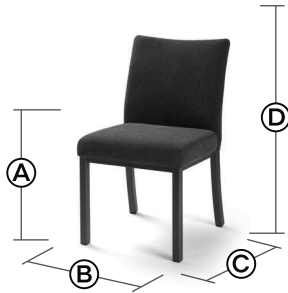

## Biscaro

Chair & stationary stool/  
Chaise et tabouret non-pivotant

**Biscaro**

Chair/ Chaise/ Silla

- Ⓐ: 19" • 48.5 cm    Ⓓ: 34" • 86.5 cm  
Ⓑ: 19 1/2" • 49.5 cm  
Ⓒ: 23 1/4" • 59.0 cm

Weight/ Poids/ Peso: 19 lbs/ 8.5 kg.

**Biscaro Plus**

Chair/ Chaise/ Silla

- Ⓐ: 19" • 48.5 cm    Ⓓ: 37" • 94.0 cm  
Ⓑ: 19 1/2" • 49.5 cm  
Ⓒ: 24 1/4" • 61.5 cm

Weight/ Poids/ Peso: 21 lbs/ 9.5 kg.

Counter/ Comptoir/ Contador

- Ⓐ: 25 3/4" • 65.5 cm    Ⓓ: 40 1/2" • 103.0 cm  
Ⓑ: 19 1/2" • 49.5 cm  
Ⓒ: 23 1/4" • 59.0 cm

Weight/ Poids/ Peso: 23.5 lbs/ 10.5 kg.

Bar/ Bar/ Bar

- Ⓐ: 29 3/4" • 75.5 cm    Ⓓ: 44 1/2" • 113.0 cm  
Ⓑ: 19 1/2" • 49.5 cm  
Ⓒ: 23 1/4" • 59.0 cm

Weight/ Poids/ Peso: 25 lbs/ 11.5 kg.

Spectator/ Spectateur/ Espectador

- Ⓐ: 32 3/4" • 83.0 cm    Ⓓ: 47 1/2" • 120.5 cm  
Ⓑ: 19 1/2" • 49.5 cm  
Ⓒ: 23 1/4" • 59.0 cm

Weight/ Poids/ Peso: 26.5 lbs/ 12 kg.