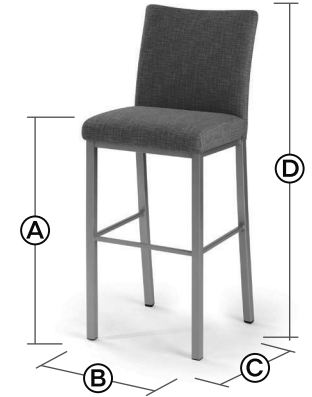

## Biscaro

Chair & stationary stool/  
Chaise et tabouret non-pivotant

**Biscaro**

Chair/ Chaise/ Silla

- Ⓐ: 19" • 48.5 cm    Ⓓ: 34" • 86.5 cm  
Ⓑ: 19 1/2" • 49.5 cm  
Ⓒ: 23 1/4" • 59.0 cm

Weight/ Poids/ Peso: 19 lbs/ 8.5 kg.

**Biscaro Plus**

Chair/ Chaise/ Silla

- Ⓐ: 19" • 48.5 cm    Ⓓ: 37" • 94.0 cm  
Ⓑ: 19 1/2" • 49.5 cm  
Ⓒ: 24 1/4" • 61.5 cm

Weight/ Poids/ Peso: 21 lbs/ 9.5 kg.

Counter/ Comptoir/ Contador

- Ⓐ: 25 3/4" • 65.5 cm    Ⓓ: 40 1/2" • 103.0 cm  
Ⓑ: 19 1/2" • 49.5 cm  
Ⓒ: 23 1/4" • 59.0 cm

Weight/ Poids/ Peso: 23.5 lbs/ 10.5 kg.

Bar/ Bar/ Bar

- Ⓐ: 29 3/4" • 75.5 cm    Ⓓ: 44 1/2" • 113.0 cm  
Ⓑ: 19 1/2" • 49.5 cm  
Ⓒ: 23 1/4" • 59.0 cm

Weight/ Poids/ Peso: 25 lbs/ 11.5 kg.

Spectator/ Spectateur/ Espectador

- Ⓐ: 32 3/4" • 83.0 cm    Ⓓ: 47 1/2" • 120.5 cm  
Ⓑ: 19 1/2" • 49.5 cm  
Ⓒ: 23 1/4" • 59.0 cm

Weight/ Poids/ Peso: 26.5 lbs/ 12 kg.