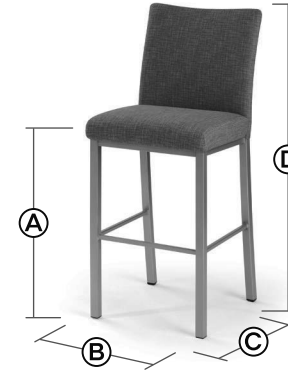

## Biscaro

Chair & stationary stool/  
Chaise et tabouret non-pivotant

**Biscaro**

Chair/ Chaise/ Silla

- Ⓐ: 19" • 48.5 cm    Ⓓ: 34" • 86.5 cm  
Ⓑ: 19 1/2" • 49.5 cm  
Ⓒ: 23 1/4" • 59.0 cm

Weight/ Poids/ Peso: 19 lbs/ 8.5 kg.

**Biscaro Plus**

Chair/ Chaise/ Silla

- Ⓐ: 19" • 48.5 cm    Ⓓ: 37" • 94.0 cm  
Ⓑ: 19 1/2" • 49.5 cm  
Ⓒ: 24 1/4" • 61.5 cm

Weight/ Poids/ Peso: 21 lbs/ 9.5 kg.

Counter/ Comptoir/ Contador

- Ⓐ: 25 3/4" • 65.5 cm    Ⓓ: 40 1/2" • 103.0 cm  
Ⓑ: 19 1/2" • 49.5 cm  
Ⓒ: 23 1/4" • 59.0 cm

Weight/ Poids/ Peso: 23.5 lbs/ 10.5 kg.

Bar/ Bar/ Bar

- Ⓐ: 29 3/4" • 75.5 cm    Ⓓ: 44 1/2" • 113.0 cm  
Ⓑ: 19 1/2" • 49.5 cm  
Ⓒ: 23 1/4" • 59.0 cm

Weight/ Poids/ Peso: 25 lbs/ 11.5 kg.

Spectator/ Spectateur/ Espectador

- Ⓐ: 32 3/4" • 83.0 cm    Ⓓ: 47 1/2" • 120.5 cm  
Ⓑ: 19 1/2" • 49.5 cm  
Ⓒ: 23 1/4" • 59.0 cm

Weight/ Poids/ Peso: 26.5 lbs/ 12 kg.