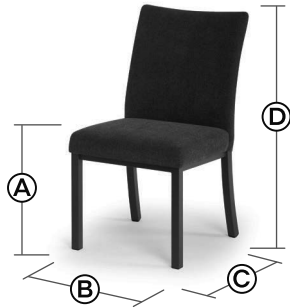

## Biscaro

Chair & stationary stool/  
Chaise et tabouret non-pivotant

**Biscaro**

Chair/ Chaise/ Silla

- Ⓐ: 19" • 48.5 cm    Ⓓ: 34" • 86.5 cm  
Ⓑ: 19 1/2" • 49.5 cm  
Ⓒ: 23 1/4" • 59.0 cm

Weight/ Poids/ Peso: 19 lbs/ 8.5 kg.

**Biscaro Plus**

Chair/ Chaise/ Silla

- Ⓐ: 19" • 48.5 cm    Ⓓ: 37" • 94.0 cm  
Ⓑ: 19 1/2" • 49.5 cm  
Ⓒ: 24 1/4" • 61.5 cm

Weight/ Poids/ Peso: 21 lbs/ 9.5 kg.

Counter/ Comptoir/ Contador

- Ⓐ: 25 3/4" • 65.5 cm    Ⓓ: 40 1/2" • 103.0 cm  
Ⓑ: 19 1/2" • 49.5 cm  
Ⓒ: 23 1/4" • 59.0 cm

Weight/ Poids/ Peso: 23.5 lbs/ 10.5 kg.

Bar/ Bar/ Bar

- Ⓐ: 29 3/4" • 75.5 cm    Ⓓ: 44 1/2" • 113.0 cm  
Ⓑ: 19 1/2" • 49.5 cm  
Ⓒ: 23 1/4" • 59.0 cm

Weight/ Poids/ Peso: 25 lbs/ 11.5 kg.

Spectator/ Spectateur/ Espectador

- Ⓐ: 32 3/4" • 83.0 cm    Ⓓ: 47 1/2" • 120.5 cm  
Ⓑ: 19 1/2" • 49.5 cm  
Ⓒ: 23 1/4" • 59.0 cm

Weight/ Poids/ Peso: 26.5 lbs/ 12 kg.