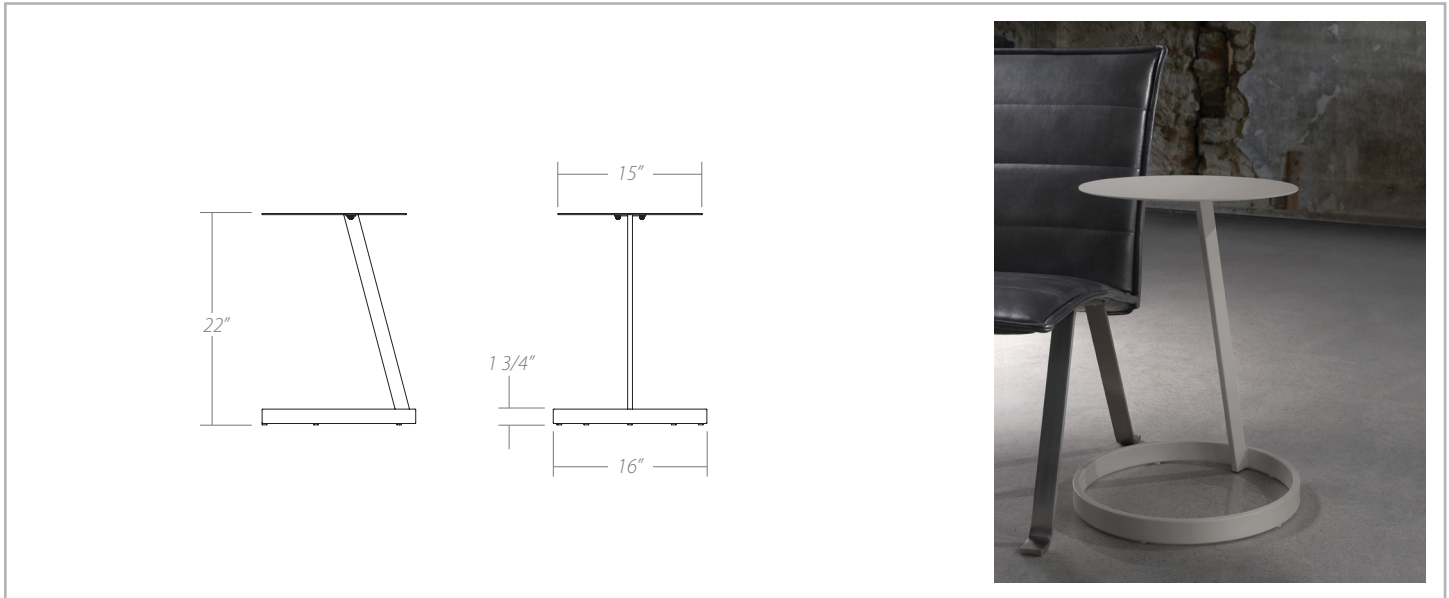

AROMA

ACCENT TABLE/TABLE D'APPOINT

AROMA ACCENT TABLE/ TABLE D'APPOINT

Dimensions/ Dimensions:

Features/ Spécifications:

Dimensions:

- Table top diameter: 15"
- Base diameter: 16"
- Height: 22"

Table base and top:

- Available in all powder coated finishes.
- Not available in Brushed Steel.

Dimensions:

- Diamètre du dessus de table: 15"
- Diamètre de la base: 16"
- Hauteur: 22"

Base et dessus de table:

- Disponible dans tous les finis de peintures cuites.
- Non disponible en Brushed Steel.