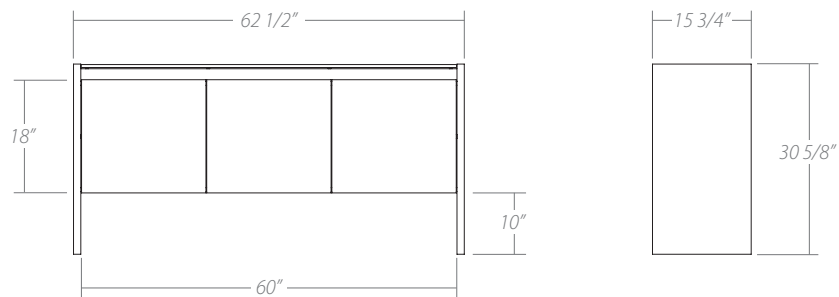

APERRO

BUFFET

APER0 BUFFET

Available sizes/ Dimensions disponibles:

Features/ Spécifications:

- Metal accent is available in all powder coated finishes and in Brushed Steel.
- Wood veneer is available in a variety of water-based UV-cured finishes.
- Wood veneer on particle board.
- Starphire tempered glass top with a flat polished edge (1/2" thick).
- Anti-glare and anti-fingerprint etched tempered glass (10 mm thick).
- 6 mm porcelain top.
- Soft closing mechanism on doors.
- Adjustable cam shelves that are locked into place for added sturdiness.

- Insertion de métal disponible dans tous les finis de peintures cuites et en Brushed Steel.
- Le placage de bois est disponible dans une vaste sélection de finis à base d'eau, séchés aux rayons ultraviolets.
- Placage de bois sur un panneau de particules.
- Verre trempé Starphire avec un rebord poli plat. (1/2" d'épaisseur).
- Verre trempé dépoli anti-reflets et anti-empresintes (10 mm d'épaisseur).
- Dessus de porcelaine de 6 mm d'épaisseur.
- Portes munies d'un amortisseur.
- Tablettes ajustables se fixant avec des cames de blocage pour plus de solidité.