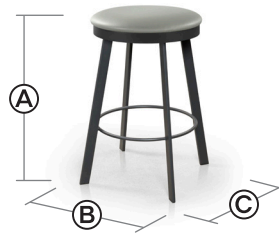

ALLY

TRICA

TRICA

Ally

Swivel stool/ Tabouret pivotant

Counter/ Comptoir/ Contador

- Ⓐ: 25 3/4" = 65.5 cm
- Ⓑ: 16 3/4" = 42.5 cm
- Ⓒ: 16 3/4" = 42.5 cm

Weight/ Poids/ Peso: 20 lbs/ 9.0 kg.

Bar/ Bar/ Bar

- Ⓐ: 29 3/4" = 75.5 cm
- Ⓑ: 16 3/4" = 42.5 cm
- Ⓒ: 16 3/4" = 42.5 cm

Weight/ Poids/ Peso: 21 lbs/ 9.5 kg.

As shown

	Metal Finish	Fabric
A) Ally bar height	Taupe	Venue Bechamel
B) Ally counter height	Brushed Steel	Nubia 061 Comfort seat
C) Ally bar height	Carbon	Mozart 059

Tel que présenté

	Couleur du métal	Tissu
A) Ally hauteur bar	Taupe	Venue Bechamel
B) Ally hauteur comptoir	Brushed Steel	Nubia 061 Assise confort
C) Ally hauteur bar	Carbon	Mozart 059

Tal como descrito

	Color del metal	Tejido
A) Ally altura bar	Taupe	Venue Bechamel
B) Ally altura contador	Brushed Steel	Nubia 061 Asiento "Comfort"
C) Ally altura bar	Carbon	Mozart 059