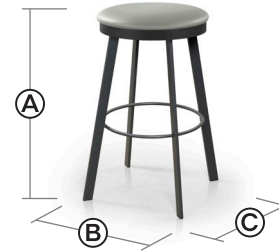

ALLY

TRICA

TRICA

Ally

Swivel stool/ Tabouret pivotant

Counter/ Comptoir/ Contador

- Ⓐ: 25 3/4" = 65.5 cm
- Ⓑ: 16 3/4" = 42.5 cm
- Ⓒ: 16 3/4" = 42.5 cm

Weight/ Poids/ Peso: 20 lbs/ 9.0 kg.

Bar/ Bar/ Bar

- Ⓐ: 29 3/4" = 75.5 cm
- Ⓑ: 16 3/4" = 42.5 cm
- Ⓒ: 16 3/4" = 42.5 cm

Weight/ Poids/ Peso: 21 lbs/ 9.5 kg.

As shown

	Metal Finish	Fabric
A) Ally bar height	Taupe	Venue Bechamel
B) Ally counter height	Brushed Steel	Nubia 061 Comfort seat
C) Ally bar height	Carbon	Mozart 059

Tel que présenté

	Couleur du métal	Tissu
A) Ally hauteur bar	Taupe	Venue Bechamel
B) Ally hauteur comptoir	Brushed Steel	Nubia 061 Assise confort
C) Ally hauteur bar	Carbon	Mozart 059

Tal como descrito

	Color del metal	Tejido
A) Ally altura bar	Taupe	Venue Bechamel
B) Ally altura contador	Brushed Steel	Nubia 061 Asiento "Comfort"
C) Ally altura bar	Carbon	Mozart 059