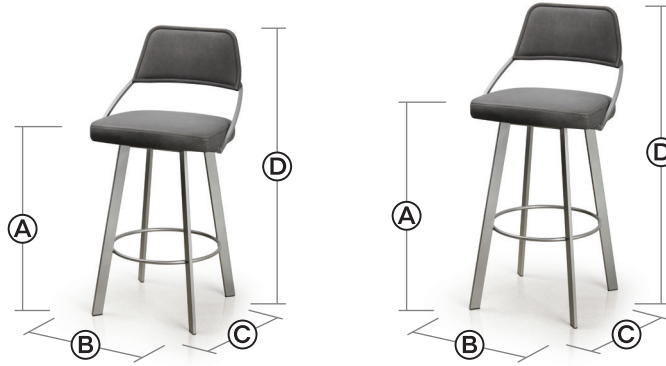

WISH

TRICA

Wish

Swivel stool/ Tabouret pivotant

Counter/ Comptoir/ Contador

- A) 26 1/2" • 67.5 cm D) 38 1/4" • 97.0 cm
- B) 19 3/8" • 49.0 cm
- C) 17 1/2" • 44.5 cm

Weight/ Poids/ Peso: 24 lbs/ 11.0 kg.

Bar/ Bar/ Bar

- A) 30 1/2" • 77.5 cm D) 42 1/4" • 107.5 cm
- B) 19 3/8" • 49.0 cm
- C) 17 1/2" • 44.5 cm

Weight/ Poids/ Peso: 25 lbs/ 11.5 kg.

As shown

	Metal Finish	Fabric
A) Wish bar height	Brushed Steel	Cantina Magnetite
B) Wish counter height	Silver	Journey Latte
C) Wish bar height	Carbon	Journey Gunmetal

Tel que présenté

	Couleur du métal	Tissu
A) Wish hauteur bar	Brushed Steel	Cantina Magnetite
B) Wish hauteur comptoir	Silver	Journey Latte
C) Wish hauteur bar	Carbon	Journey Gunmetal

Tal como descrito

	Color del metal	Tejido
A) Wish altura bar	Brushed Steel	Cantina Magnetite
B) Wish altura contador	Silver	Journey Latte
C) Wish altura bar	Carbon	Journey Gunmetal